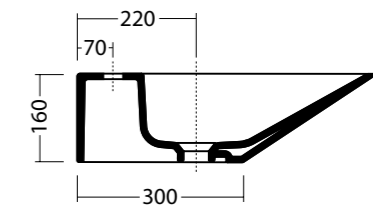

EDGE 69x54 cod. 26140101
Lavabo edge 69x54 monoforo. Installazione sospesa o ad appoggio.
Washbasin edge 69x54 single tap hole. Wall hung or countertop installation.