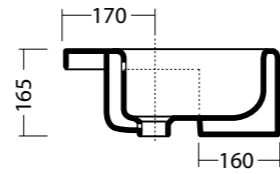

FORM 54 cod. 22110501
Lavabo form 54, rubinetteria monoforo o a parete. Installazione a semincasso.
Washbasin form 54, single or wall tap hole. Half built-in installation.