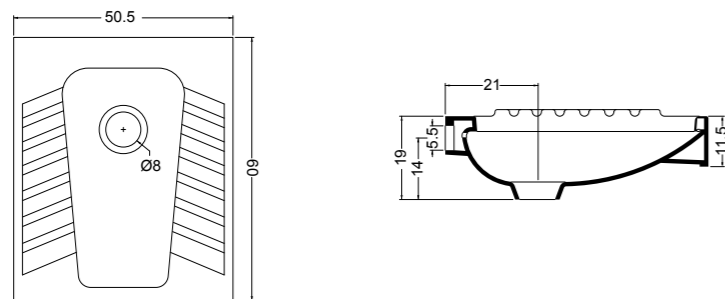

COMMUNITY turca cod. 200201
Vaso alla turca Community senza sifone installazione a filo pavimento
Turkish wc Community without siphon installation at floor level