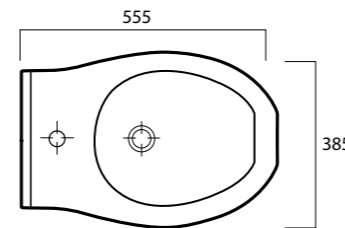

CONFORT bidet sospeso cod. 100123
Bidet confort sospeso open
Wall hung wc confort open