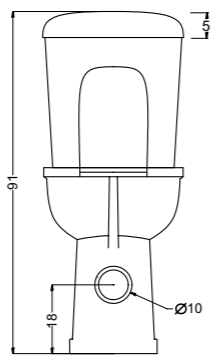

CASSETTA MBL CONFORT ECO cod. 100118C
Cassetta monoblocco confort eco
Monoblock cistern confort eco

CONFORT VASO-BIDET MBL ECO / S cod. 100120
Vaso - Bidet monoblocco Confort-Eco scarico a terra con cassetta
Wc - Bidet monobloc Confort-Eco with floor drain with cistern