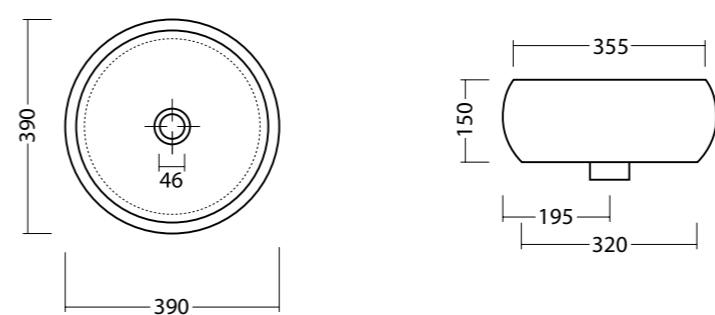

JOKER CHEESE cod. 29120101
Lavabo joker cheese, rubinetteria da piano o parete. Installazione appoggio o sospesa con staffa ceramica monoforo.
Washbasin joker cheese wall or countertop tap hole. Countertop or wall hung installation with ceramic support single tap hole.