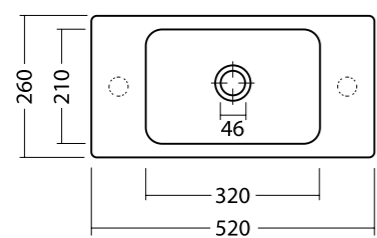

ICE 40x40 cod. 20130101
Lavabo ice 40x40, rubinetteria monoforo o a parete. Installazione sospesa o appoggio.
Washbasin ice 40x40, single or wall tap hole. Wall hung or countertop installation.

ICE 52x26 cod. 20170501
Lavabo ice 52x26, rubinetteria destra, sinistra o a parete. Installazione semincasso.
Washbasin ice 52x26, right, left or wall tap hole. Half built-in installation.