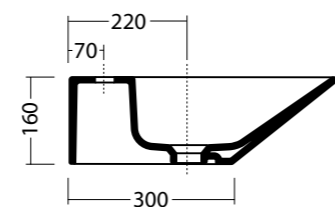

EDGE 80x50 cod. 26160101
Lavabo edge 80x50 monoforo. Installazione sospesa o ad appoggio.
Washbasin edge 80x50 thin single tap hole. Wall hung or countertop installation.