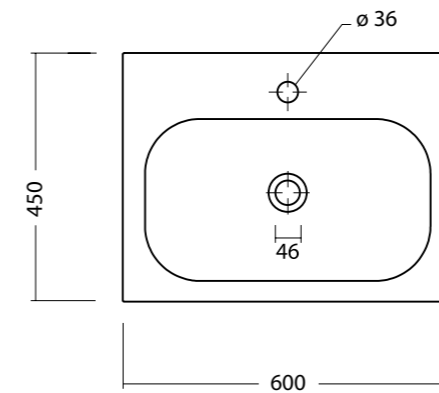

NEAT EASY cod. 23110101
Lavabo easy monoforo. Installazione sospesa.
Washbasin easy single tap hole. Wall hung installation.

NEAT OBLIQUO cod. 23120101
Lavabo obliquo monoforo. Installazione sospesa.
Washbasin obliquo single tap hole. Wall hung installation.