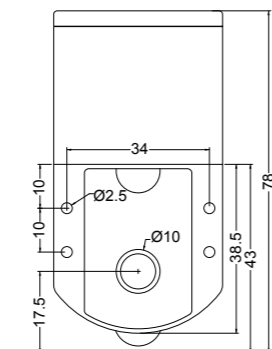

CONFORT VASO MBL cod. 100108
Vaso monoblocco Confort con cassetta
Wc monobloc Confort with cistern

CONFORT CASSETTA MBL cod. 100108C
Cassetta monoblocco confort
Monoblock cistern confort

CONFORT vaso sospeso 76 cod. 100110
Vaso sospeso Confort 76
Wall hung Wc Confort 76

CONFORT bidet sospeso cod. 100123
Bidet confort sospeso open
Wall hung wc confort open