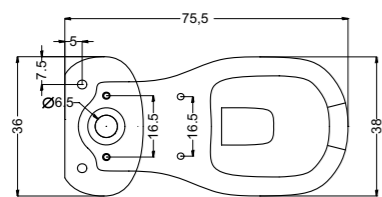

CASSETTA MBL CONFORT ECO cod. 100118C
Cassetta monoblocco confort eco
Monoblock cistern confort eco

CONFORT VASO-BIDET MBL ECO / S cod. 100120
Vaso - Bidet monoblocco Confort-Eco scarico a terra con cassetta
Wc - Bidet monobloc Confort-Eco with floor drain with cistern