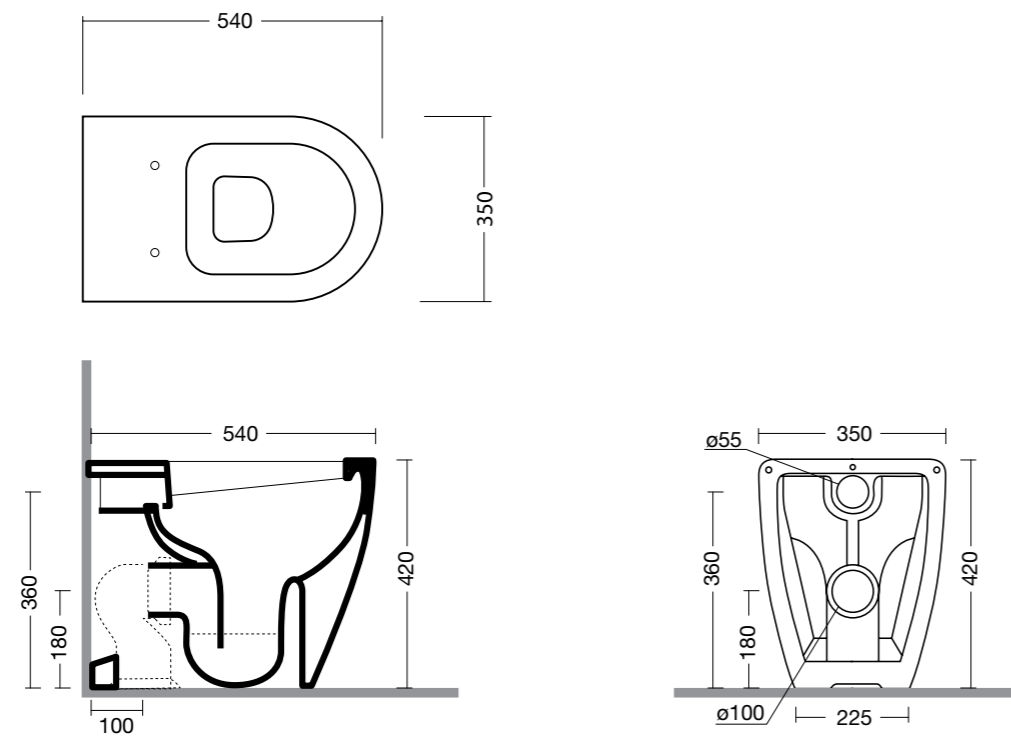

FORM SQUARE vaso cod. 222401001
Vaso form con scarico a p. trasformabile a s. con curva tecnica.
WC form with p. outlet convertible to an s. with plastic pipe setting.

Per le schede tecniche consultare Alice Ceramica.
For technical specifications call Alice Ceramica.