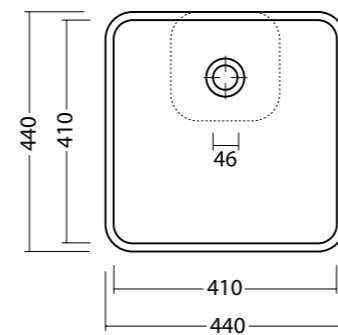

EDGE 44x44 sottopiano cod. 26110401

Lavabo edge 44x44 sottopiano, rubinetteria da piano o parete. Installazione sottopiano.
Wash basin edge 44x44 under counter, wall or countertop tap hole. Undercounter installation.