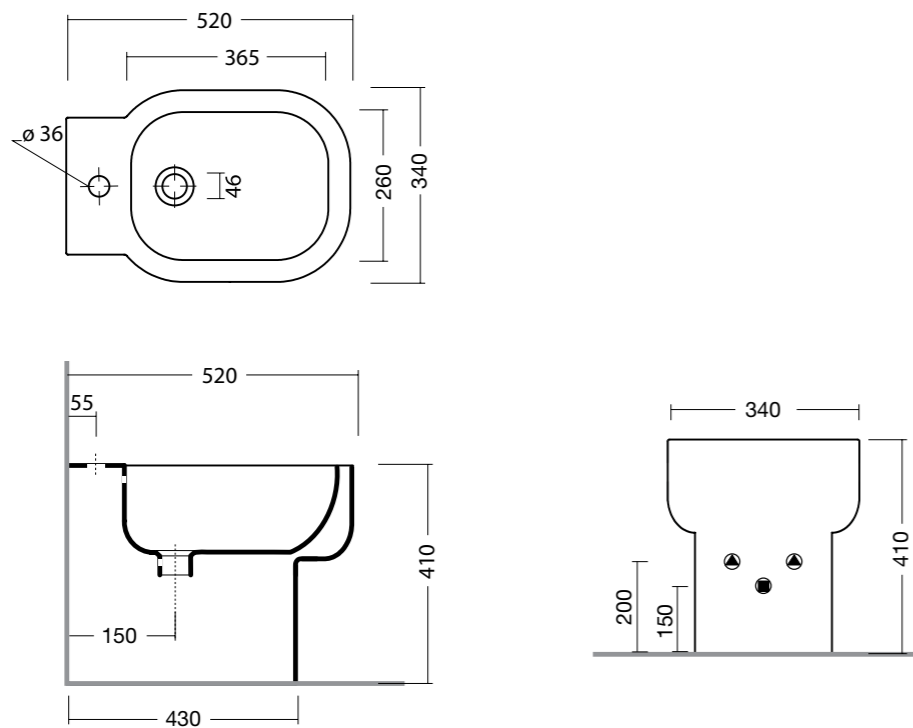

NEAT bidet cod. 23310101
Bidet neat monoforo.
Bidet neat single tap hole.