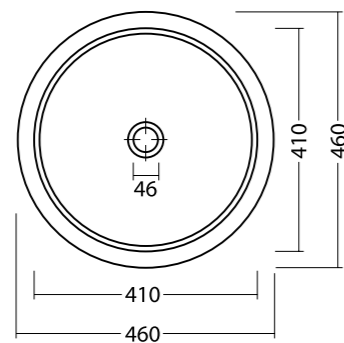

TULIP BIG cod. 24110301
Lavabo tulip big, rubinetteria da piano o parete. Installazione ad appoggio.
Wash basin tulip big countertop or wall tap hole. Countertop installation.