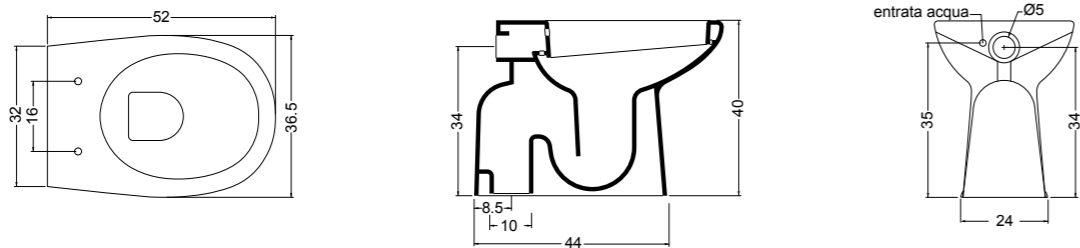

CONFORT VASO - BIDET 40 /S cod. 100112
Vaso - Bidet Confort 40 con erogatore scarico a terra
Wc - Bidet with dispenser Confort 40 with floor drain