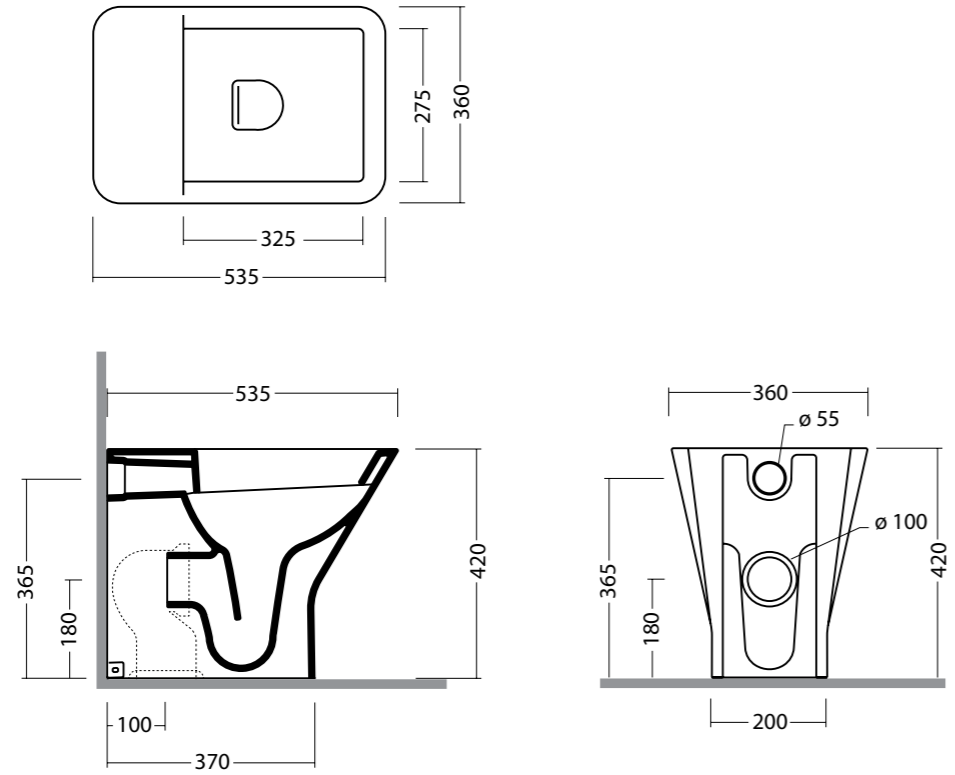

EDGE QUADRA cod. 26400101
Vaso edge quadra con scarico a p. trasformabile a s. con curva tecnica.
WC edge quadra with p. outlet convertible to an s. with plastic pipe setting.