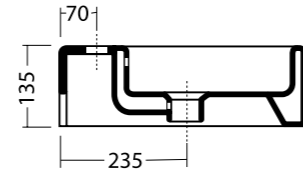

ICE 60x40 cod. 20150101
 Lavabo ice 60x40, rubinetteria monoforo o a parete. Installazione sospesa o appoggio.
 Washbasin ice 60x40, single or wall tap hole. Wall hung or countertop installation.

ICE 30x30 cod. 20110101
 Lavabo ice 30x30, rubinetteria monoforo o a parete. Installazione sospesa o appoggio.
 Washbasin ice 30x30, single or wall tap hole. Wall hung or countertop installation.