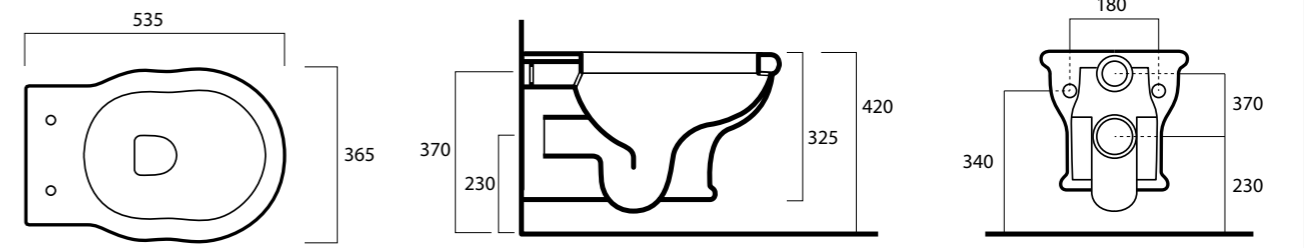

BOHEME VASO cod. 28200101
Vaso boheme con scarico a terra S.
WC boheme with S. outlet.

cod. 28210101
Vaso boheme con scarico a parete P.
WC boheme with P. outlet.

BOHEME vaso sospeso cod. 28230101
Vaso sospeso boheme.
Boheme wall hung wc.