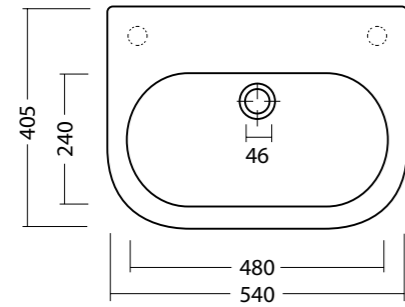

FORM 54 cod. 22110501
Lavabo form 54, rubinetteria monoforo o a parete. Installazione a semincasso.
Washbasin form 54, single or wall tap hole. Half built-in installation.