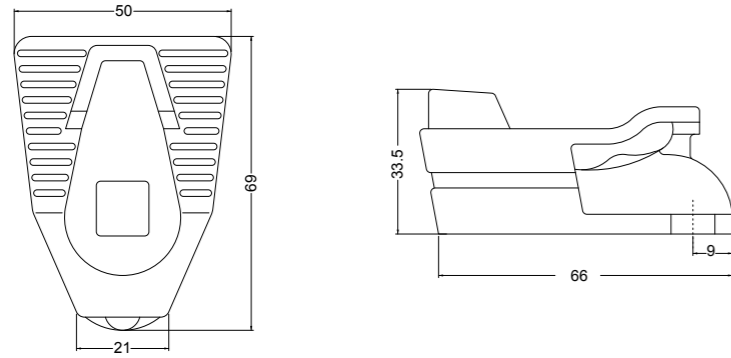

CONFORT VASO - BIDET 40 /P cod. 100113
Vaso - Bidet Confort 40 con erogatore scarico a parete
Wc - Bidet with dispenser Confort 40 with wall drain

COMMUNITY turca sifonata cod. 200200
Vaso alla turca sifonata Community scarico a terra
Turkish wc with siphon Community with floor drain