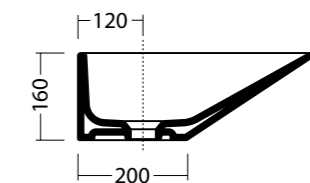

EDGE 44x44 cod. 26100301

Lavabo edge 44x44, rubinetteria da piano o parete. Installazione ad appoggio.
Washbasin edge 44x44, wall or countertop tap hole. Countertop installation.