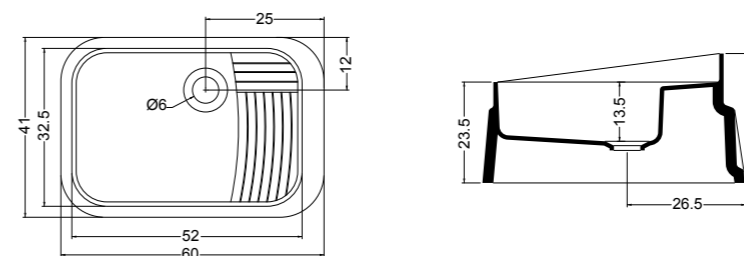

COMMUNITY turca cod. 200201
Vaso alla turca Community senza sifone installazione a filo pavimento
Turkish wc Community without siphon installation at floor level