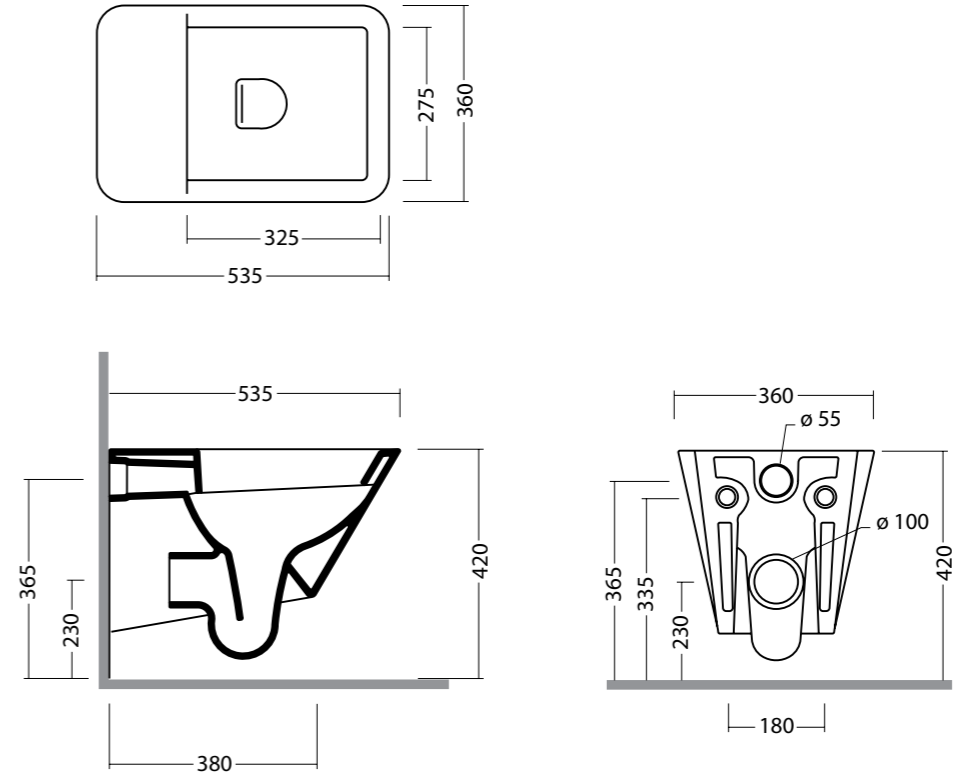

EDGE QUADRA sospesa cod. 26420101
Vaso edge quadra sospesa.
Wall hung WC edge quadra.