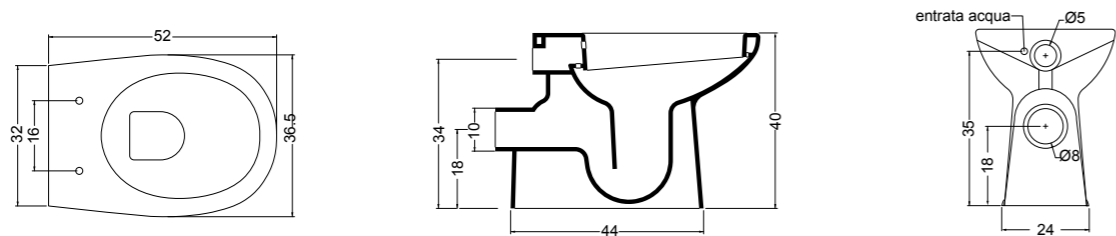

CONFORT VASO CRA APERTO cod. 100114
Vaso Confort - Cra aperto scarico a parete
Open Wc Confort-Cra with wall drain

CONFORT VASO - BIDET 40 /S cod. 100112
Vaso - Bidet Confort 40 con erogatore scarico a terra
Wc - Bidet with dispenser Confort 40 with floor drain

CONFORT-CRA VASO-BIDET APERTO cod. 100115
Vaso - Bidet Confort-Cra aperto scarico a parete
Open Wc - Bidet Confort-Cra with wall drain