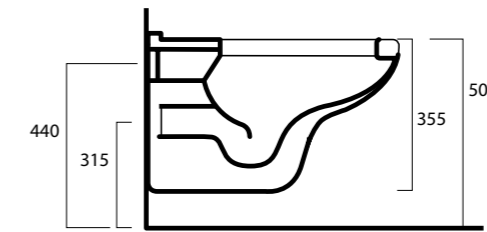

CONFORT VASO MBL cod. 100108
Vaso monoblocco Confort con cassetta
Wc monobloc Confort with cistern

CONFORT CASSETTA MBL cod. 100108C
Cassetta monoblocco confort
Monoblock cistern confort

CONFORT vaso sospeso 76 cod. 100110
Vaso sospeso Confort 76
Wall hung Wc Confort 76

CONFORT bidet sospeso cod. 100123
Bidet confort sospeso open
Wall hung wc confort open