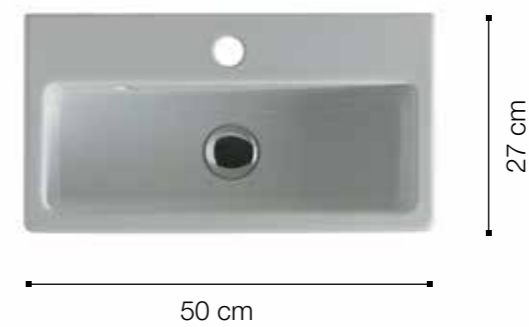

ice

50x27

cod. 20140101

Lavabo ice 50x27, rubinetteria monoforo o a parete. Installazione sospesa o ad appoggio.
Washbasin ice 50x27 single or wall tap hole. Wall hung or countertop installation.