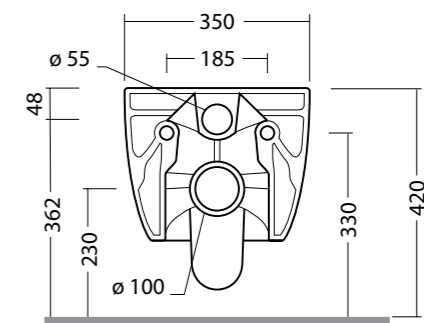

FORM vaso sospeso cod. 22200101
Vaso sospeso form.
Wall hung WC form.