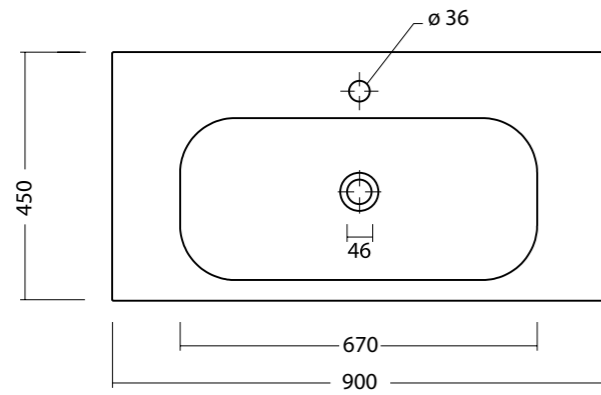

NEAT CONSOLLE 90 cod. 23140601
Consolle neat 90 monoforo. Installazione sospesa o ad incasso.
Consolle neat 90 single tap hole. Wall hung or built-in installation.