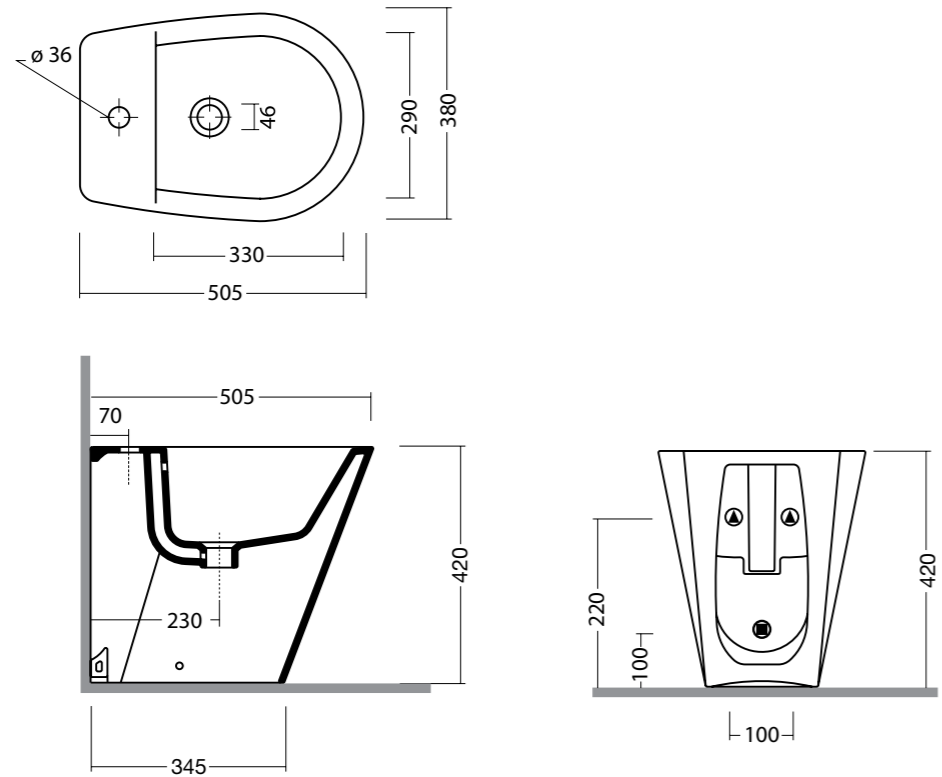

EDGE cassetta monoblocco cod. 26900101
Cassetta edge monoblocco.
Cistern edge for close coupled wc.

EDGE TONDA cod. 26310101
Bidet edge tonda monoforo.
Bidet edge tonda single tap hole.