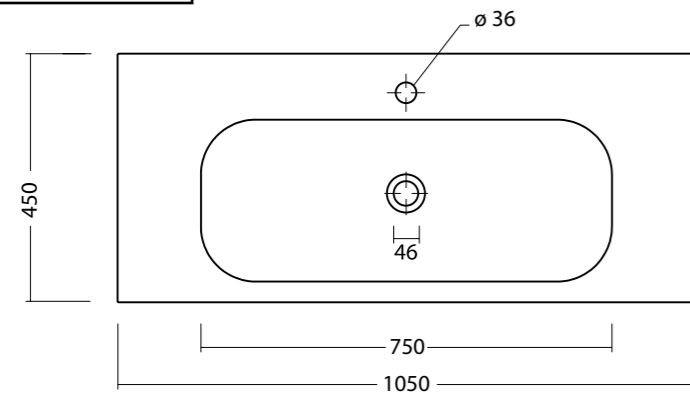

NEAT CONSOLLE 105 cod. 23160601
Consolle neat 105 monoforo. Installazione sospesa o ad incasso.
Consolle neat 105 single tap hole. Wall hung or built-in installation.