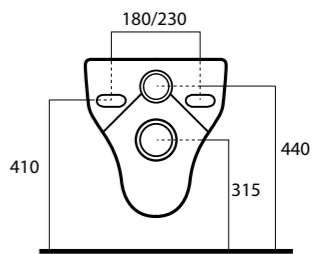

CONFORT VASO MBL cod. 100108
Vaso monoblocco Confort con cassetta
Wc monobloc Confort with cistern

CONFORT CASSETTA MBL cod. 100108C
Cassetta monoblocco confort
Monoblock cistern confort

CONFORT vaso sospeso 76 cod. 100110
Vaso sospeso Confort 76
Wall hung Wc Confort 76

CONFORT bidet sospeso cod. 100123
Bidet confort sospeso open
Wall hung wc confort open