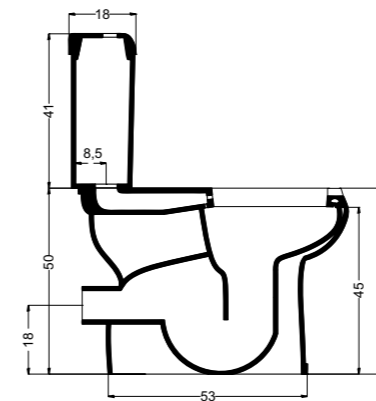

CASSETTA MBL CONFORT ECO cod. 100118C
Cassetta monoblocco confort eco
Monoblock cistern confort eco

CONFORT VASO-BIDET MBL ECO / S cod. 100120
Vaso - Bidet monoblocco Confort-Eco scarico a terra con cassetta
Wc - Bidet monobloc Confort-Eco with floor drain with cistern