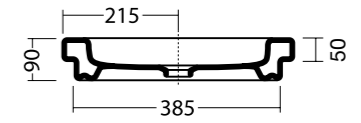

LOGIC Ø43 cod. 21140701

Lavabo logic Ø43, rubinetteria a parete o su piano. Installazione ad appoggio o incasso.
Washbasin logic Ø43 wall or countertop tap hole. Countertop or built-in installation.