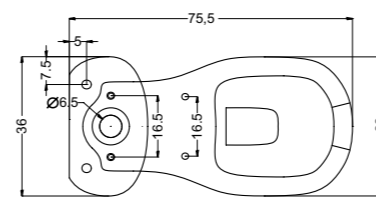

CASSETTA MBL CONFORT ECO cod. 100118C
Cassetta monoblocco confort eco
Monoblock cistern confort eco

CONFORT VASO-BIDET MBL ECO / S cod. 100120
Vaso - Bidet monoblocco Confort-Eco scarico a terra con cassetta
Wc - Bidet monobloc Confort-Eco with floor drain with cistern