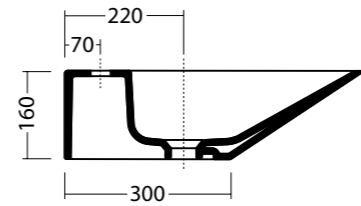

technical edge

EDGE ROUND cod. 26200101

Lavabo edge round monoforo. Installazione sospesa o ad appoggio.
Washbasin edge round single tap hole. Wall hung or countertop installation.

technical edge