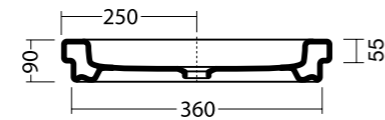

LOGIC 35x35 cod. 21160801

Lavabo logic 35x35, rubinetteria monoforo o a parete. Installazione sospesa, appoggio o ad incasso.
Washbasin logic 35x35 single or wall tap hole. Wall hung, countertop or built-in installation.