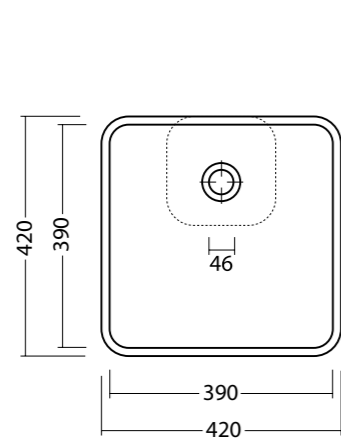

EDGE FREE cod. 26180301
Edge free. Lavabo free standing.
Edge free. Free standing washbasin.