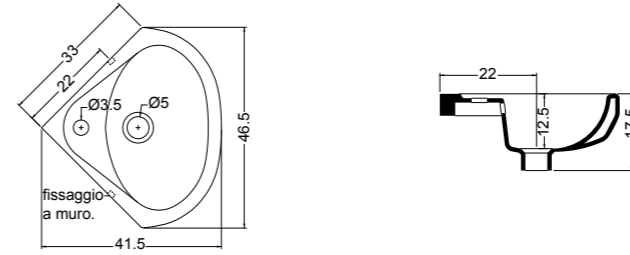

SLEEPY 47x33 cod. 400403
Lavabo ad angolo Sleepy da cm.47x33
Corner washbasin Sleepy of cm.47x33