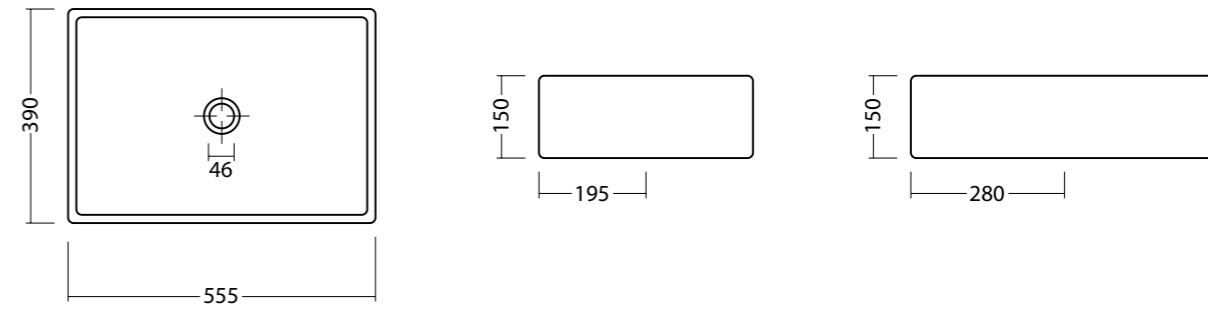

JOKER RETTANGOLARE cod. 29190101
Lavabo joker rettangolare, rubinetteria da piano o parete. Installazione appoggio o sospesa con staffa ceramica monoforo.
Washbasin joker rettangolare wall or countertop tap hole. Countertop or wall hung installation with ceramic support single tap hole.