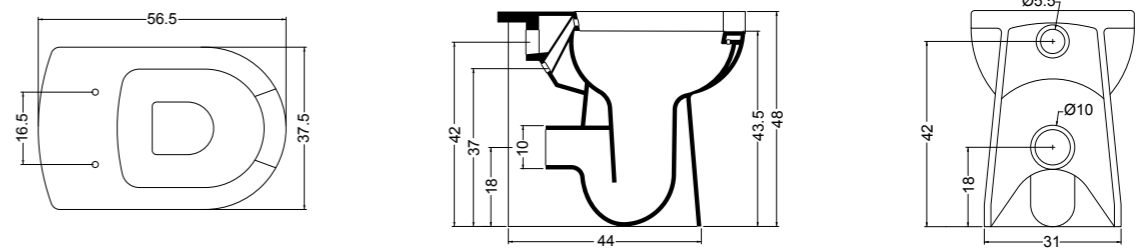

CONFORT vaso sospeso open cod. 100122
Vaso confort sospeso open
Wall hung wc confort open

CONFORT VASO CRA APERTO cod. 100114
Vaso Confort - Cra aperto scarico a parete
Open Wc Confort-Cra with wall drain