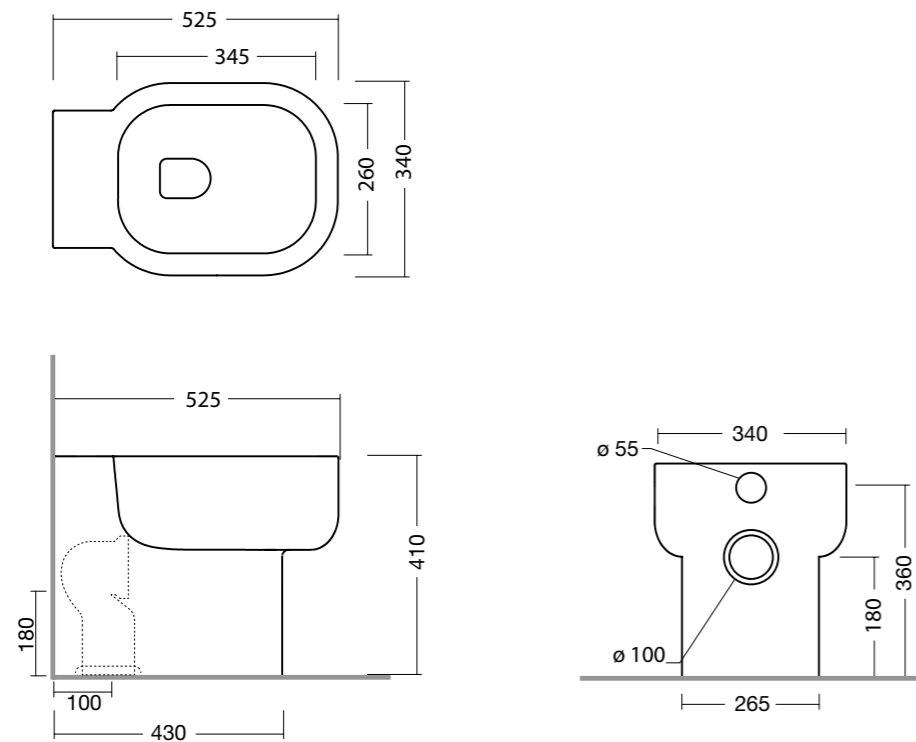

NEAT vaso cod. 23300101
Vaso neat con scarico a p. trasformabile a s. con curva tecnica.
WC neat with p.outlet convertible to an s. with plastic pipe setting.