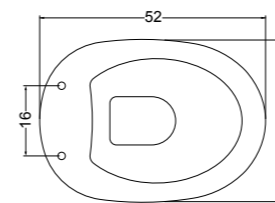

CONFORT VASO/P cod. 100101
Vaso Confort scarico a parete
Wc Confort with wall drain