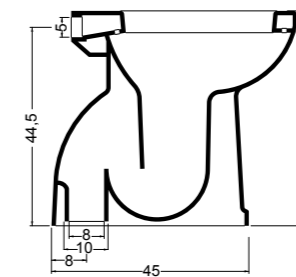

CONFORT VASO/S cod. 100100
Vaso Confort scarico a terra
Wc Confort with floor drain