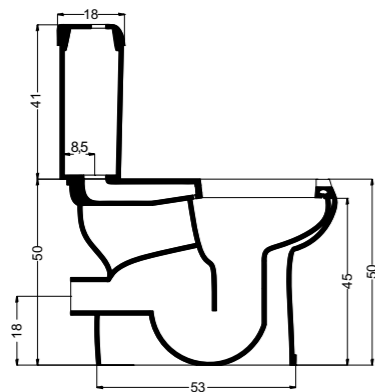

CASSETTA MBL CONFORT ECO cod. 100118C
Cassetta monoblocco confort eco
Monoblock cistern confort eco

CONFORT VASO-BIDET MBL ECO / S cod. 100120
Vaso - Bidet monoblocco Confort-Eco scarico a terra con cassetta
Wc - Bidet monobloc Confort-Eco with floor drain with cistern