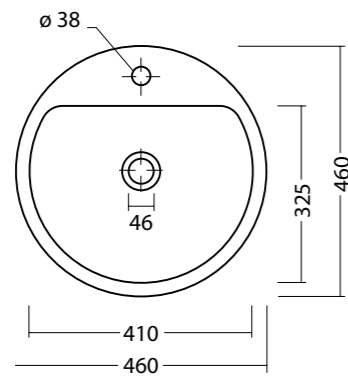

FORM 46 ROUND cod. 22100301
Lavabo form 46 round monoforo. Installazione ad appoggio.
Washbasin form 46 round single tap hole. Countertop installation.