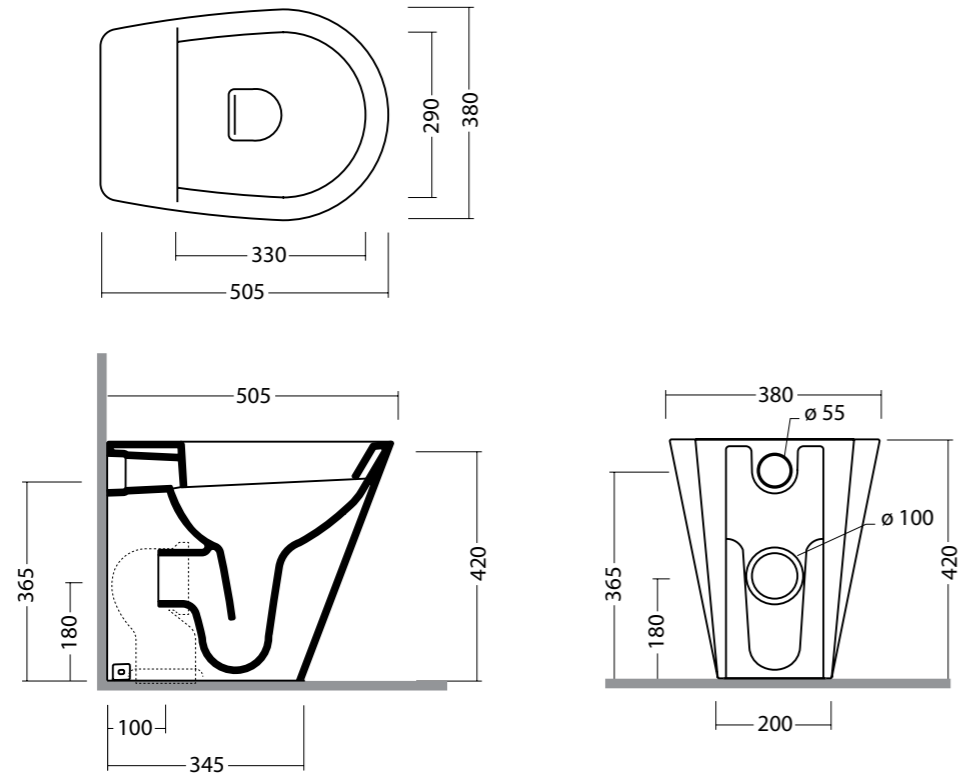

technicaledge

EDGE TONDA cod. 26300101
Vaso edge tonda con scarico a p. trasformabile a s. con curva tecnica.
WC edge tonda with p. outlet convertible to an s. outlet with plastic pipe setting.

technicaledge