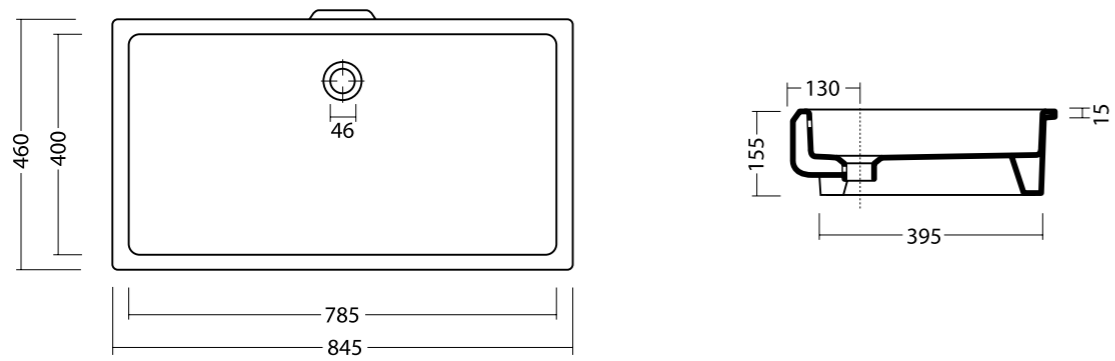

ICE CORNER cod. 20120201
Lavabo ice corner, rubinetteria monoforo. Installazione sospesa o appoggio.
Washbasin ice corner, single tap hole. Wall hung or countertop installation.

CUBIC 80 cod. 27110401
Lavabo cubic 80, rubinetteria da piano o parete. Installazione sottopiano.
Wash basin cubic 80, countertop or wall tap hole. Undercounter installation.