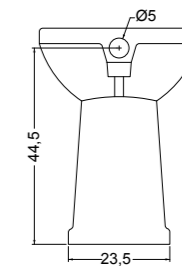

CONFORT VASO/S cod. 100100
Vaso Confort scarico a terra
Wc Confort with floor drain