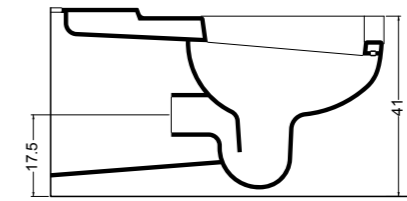

CONFORT vaso sospeso 76 cod. 100110
Vaso sospeso Confort 76
Wall hung Wc Confort 76