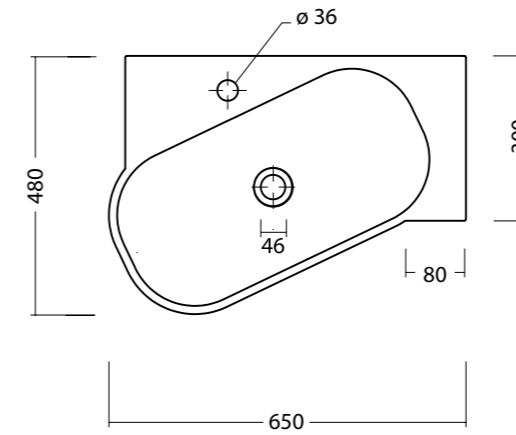

NEAT OBLIQUO cod. 23120101
Lavabo obliquo monoforo. Installazione sospesa.
Washbasin obliquo single tap hole. Wall hung installation.