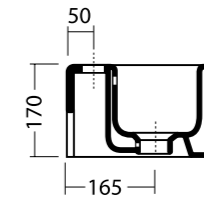

ICE 50x27 cod. 20140101
Lavabo ice 50x27, rubinetteria monoforo o a parete. Installazione sospesa o appoggio.
Washbasin ice 50x27 single or wall tap hole. Wall hung or countertop installation.