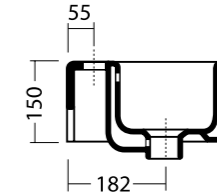

ICE 30x30 cod. 20110101
Lavabo ice 30x30, rubinetteria monoforo o a parete. Installazione sospesa o appoggio.
Washbasin ice 30x30, single or wall tap hole. Wall hung or countertop installation.