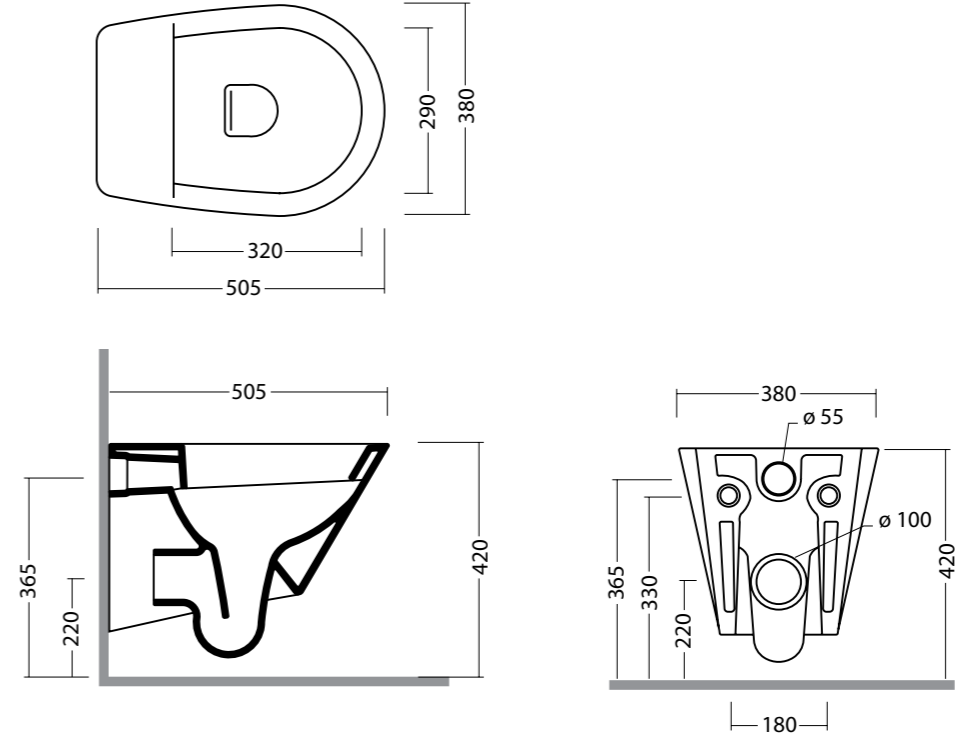

EDGE TONDA sospesa cod. 26320101
Vaso edge tonda sospesa.
Wall hung WC edge tonda.