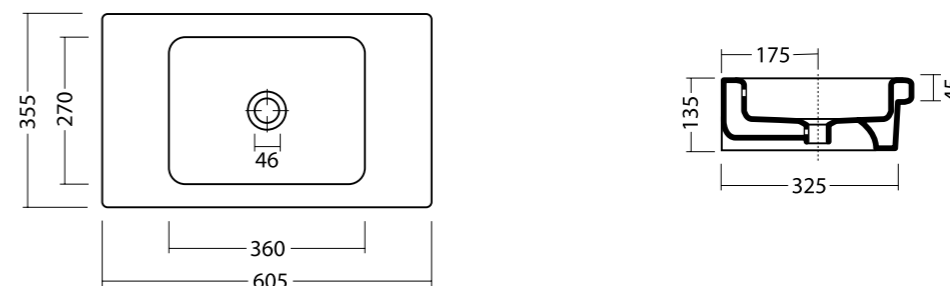

LOGIC 60x35 cod. 21100801

Lavabo logic 60x35, rubinetteria destra, sinistra o a parete. Installazione sospesa, appoggio o ad incasso.
Washbasin logic 60x35 right, left or wall tap hole. Wall hung, countertop or built-in installation.