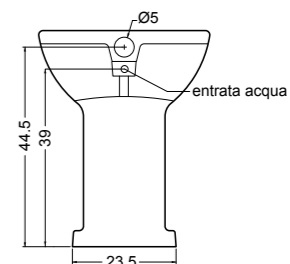

QUADRO PLUS cod. 25110301
Lavabo quadro plus, rubinetteria monoforo. Installazione ad appoggio.
Wash basin quadro plus, single tap hole. Countertop installation.

CONFORT VASO/S cod. 100100
Vaso Confort scarico a terra
Wc Confort with floor drain

CONFORT VASO/P cod. 100101
Vaso Confort scarico a parete
Wc Confort with wall drain