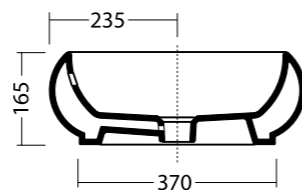

TULIP BIG cod. 24110301
Lavabo tulip big, rubinetteria da piano o parete. Installazione ad appoggio.
Wash basin tulip big countertop or wall tap hole. Countertop installation.