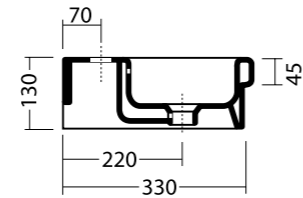

LOGIC 40x30 cod. 21130801

Lavabo logic 40x30, rubinetteria monoforo o a parete. Installazione sospesa, appoggio o ad incasso.
Washbasin logic 40x30 single or wall tap hole. Wall hung, countertop or built-in installation.

LOGIC Ø43 cod. 21140701

Lavabo logic Ø43, rubinetteria a parete o su piano. Installazione ad appoggio o incasso.
Washbasin logic Ø43 wall or countertop tap hole. Countertop or built-in installation.

LOGIC 35x35 cod. 21160801

Lavabo logic 35x35, rubinetteria monoforo o a parete. Installazione sospesa, appoggio o ad incasso.
Washbasin logic 35x35 single or wall tap hole. Wall hung, countertop or built-in installation.

LOGIC 50x40 cod. 21110701

Lavabo logic 50x40, rubinetteria a parete o su piano. Installazione ad appoggio o incasso.
Washbasin logic 50x40 wall or countertop tap hole. Countertop or built-in installation.