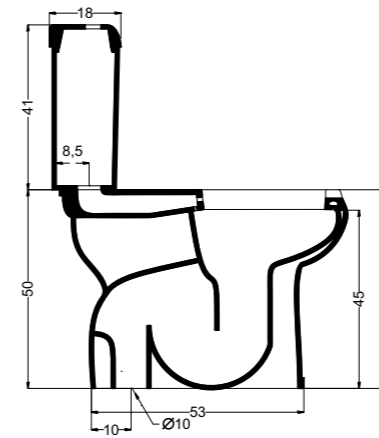

CONFORT VASO-BIDET MBL ECO / S cod. 100120
Vaso - Bidet monoblocco Confort-Eco scarico a terra con cassetta
Wc - Bidet monobloc Confort-Eco with floor drain with cistern