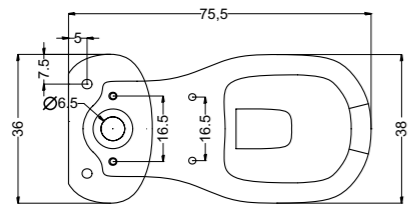

CONFORT VASO/P APERTO cod. 100105
Vaso Confort aperto scarico a parete
Open Wc Confort with wall drain

CASSETTA MBL CONFORT ECO cod. 100118C
Cassetta monoblocco confort eco
Monoblock cistern confort eco