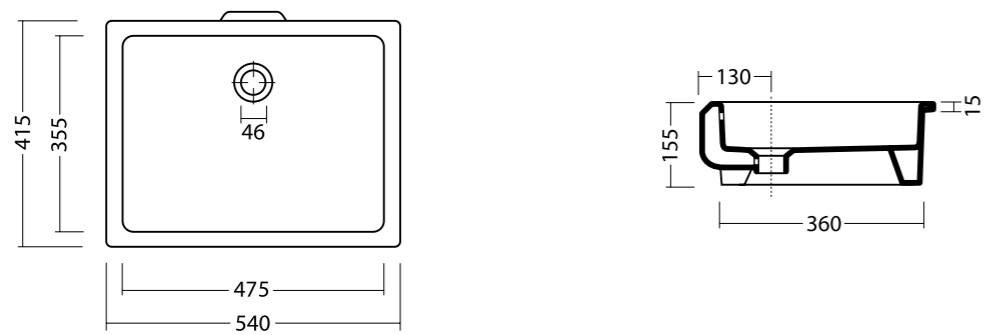

DECOR 57 cod. 500501
 Lavabo incasso Decor da cm.57 con foro
 Inset basin Decor of cm.57 with hole

CUBIC 50 cod. 27140401
 Lavabo cubic 50, rubinetteria da piano o parete. Installazione sottopiano.
 Wash basin cubic 50, countertop or wall tap hole. Undercounter installation.