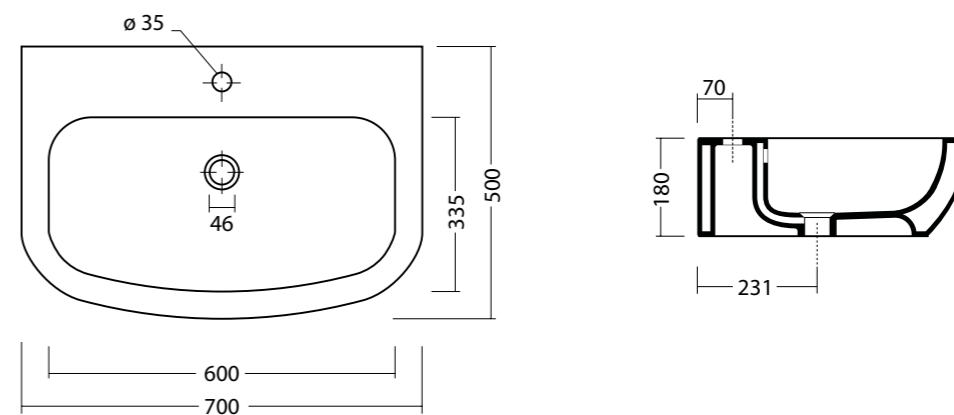

FORM 70 cod. 22140101
Lavabo form 70, rubinetteria monoforo o a parete. Installazione sospesa o ad appoggio.
Washbasin form 70, single or wall tap hole. Wall hung or countertop installation.