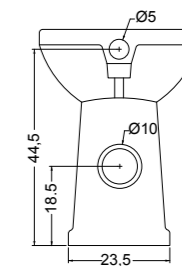

CONFORT VASO/P cod. 100101
Vaso Confort scarico a parete
Wc Confort with wall drain