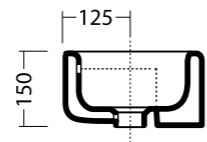

ICE 52x26 cod. 20170501
Lavabo ice 52x26, rubinetteria destra, sinistra o a parete. Installazione semincasso.
Washbasin ice 52x26, right, left or wall tap hole. Half built-in installation.