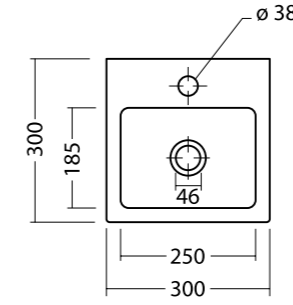

ICE 60x40 cod. 20150101
 Lavabo ice 60x40, rubinetteria monoforo o a parete. Installazione sospesa o appoggio.
 Washbasin ice 60x40, single or wall tap hole. Wall hung or countertop installation.

ICE 30x30 cod. 20110101
 Lavabo ice 30x30, rubinetteria monoforo o a parete. Installazione sospesa o appoggio.
 Washbasin ice 30x30, single or wall tap hole. Wall hung or countertop installation.