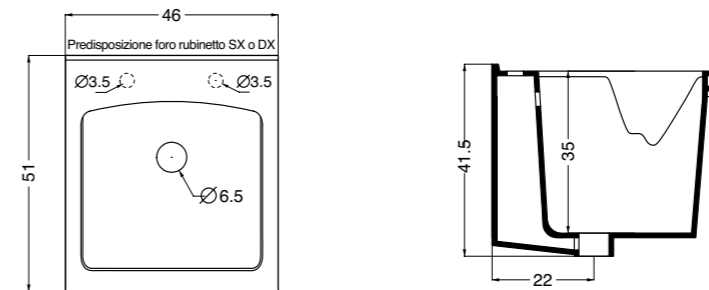

GARDA 46x51 cod. 300313
Lavatoio Garda da cm.46x51
Basin Garda of cm.46x51

technicaliseo