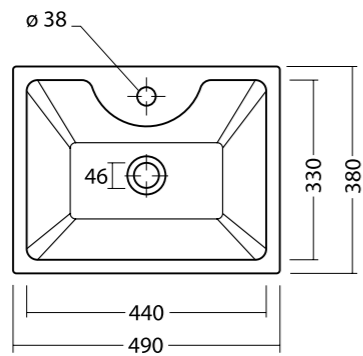

QUADRO PLUS cod. 25110301
Lavabo quadro plus, rubinetteria monoforo. Installazione ad appoggio.
Wash basin quadro plus, single tap hole. Countertop installation.