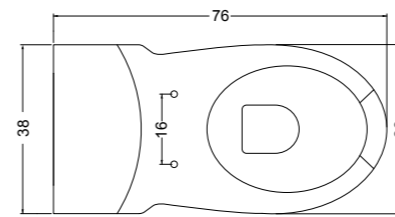

CONFORT CASSETTA MBL cod. 100108C
Cassetta monoblocco confort
Monoblock cistern confort

CONFORT vaso mbl sospeso cod. 100109
Vaso monoblocco sospeso Confort con cassetta
Wall hung Wc monobloc Confort with cistern