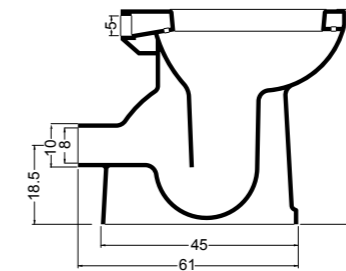

CONFORT VASO/P cod. 100101
Vaso Confort scarico a parete
Wc Confort with wall drain