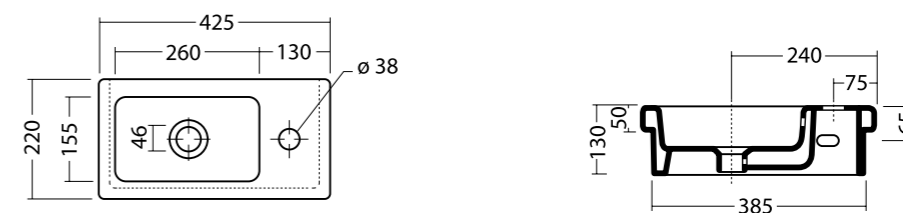

LOGIC 42x22 cod. 21150801

Lavabo logic 42x22, rubinetteria destra o a parete. Installazione sospesa, appoggio o ad incasso.
Washbasin logic 42x22 right or wall tap hole. Wall hung, countertop or built-in installation.