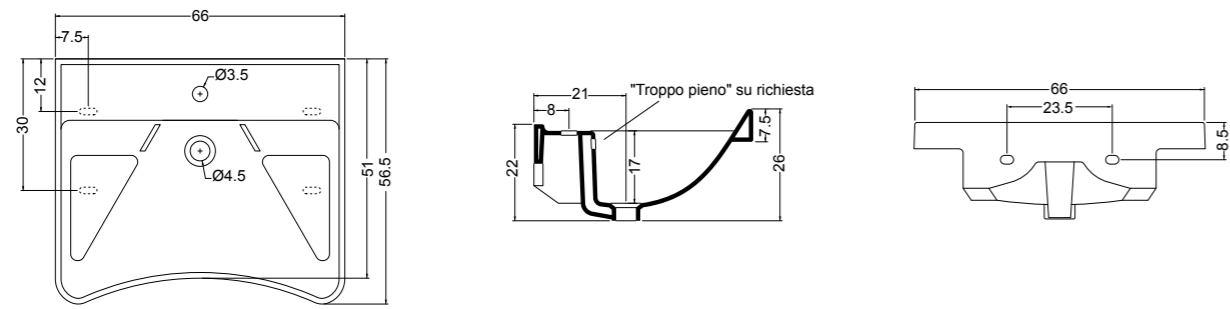

CONFORT vaso mbl sospeso cod. 100109
Vaso monoblocco sospeso Confort con cassetta
Wall hung Wc monobloc Confort with cistern

CONFORT lavabo ergonomico cod. 100111
Lavabo Confort ergonomico
Ergonomic Washbasin Confort