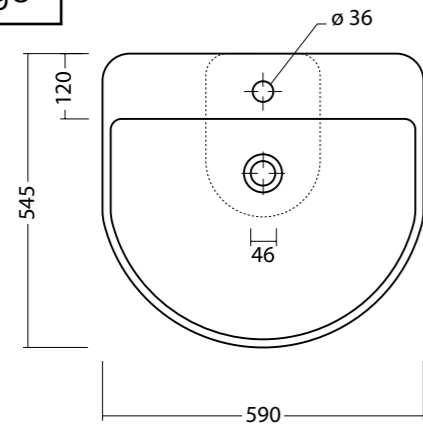

technical edge

EDGE ROUND cod. 26200101

Lavabo edge round monoforo. Installazione sospesa o ad appoggio.
Washbasin edge round single tap hole. Wall hung or countertop installation.

technical edge