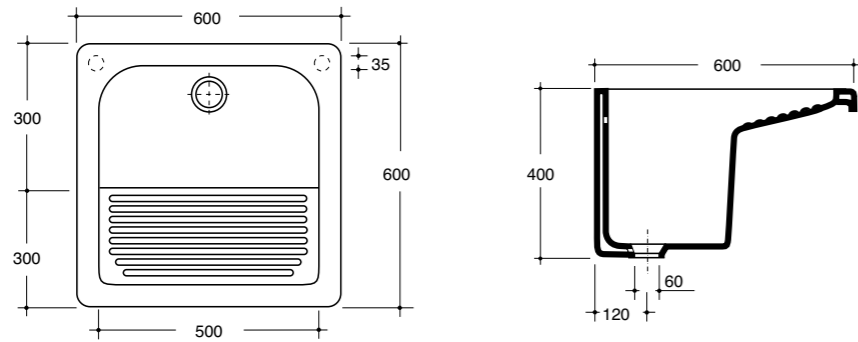

technicalbraies

BRAIES 60x60 cod. 300309
Lavatoio Braies da cm.60x60 con strizzatoio
Basin Braies of cm.60x60 with wringer