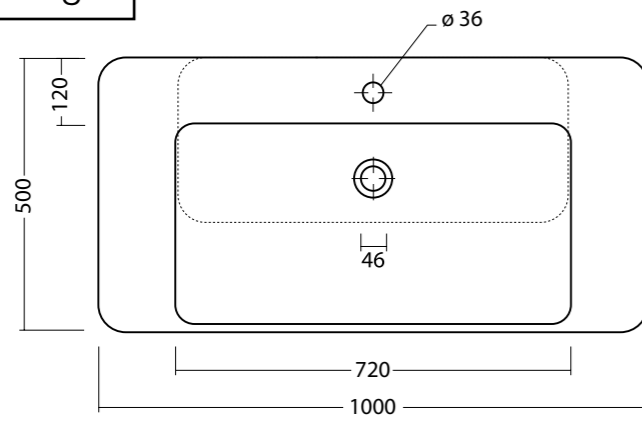

technical

EDGE 100x50 cod. 26170101
Lavabo edge 100x50 monoforo. Installazione sospesa o ad appoggio.
Washbasin edge 100x50 single tap hole. Wall hung or countertop installation.

technical