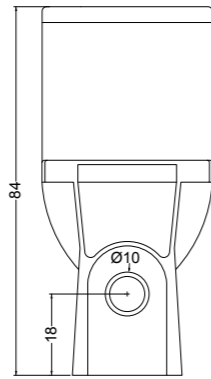

CONFORT VASO MBL cod. 100108
Vaso monoblocco Confort con cassetta
Wc monobloc Confort with cistern

CONFORT CASSETTA MBL cod. 100108C
Cassetta monoblocco confort
Monoblock cistern confort