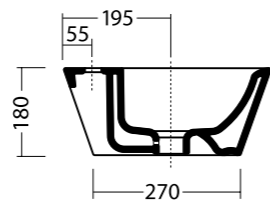

QUADRO PLUS cod. 25110301
Lavabo quadro plus, rubinetteria monoforo. Installazione ad appoggio.
Wash basin quadro plus, single tap hole. Countertop installation.