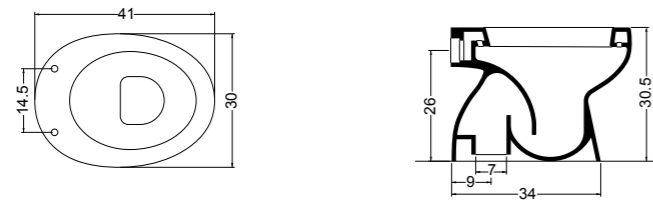

technicalbraies

BRAIES 60x60 cod. 300309
Lavatoio Braies da cm.60x60 con strizzatoio
Basin Braies of cm.60x60 with wringer

technicaltrasimeno

TRASIMENO 75x65 cod. 300305
Lavatoio Trasimeno da cm.75x65 con strizzatoio
Basin Trasimeno of cm.75x65 with wringer