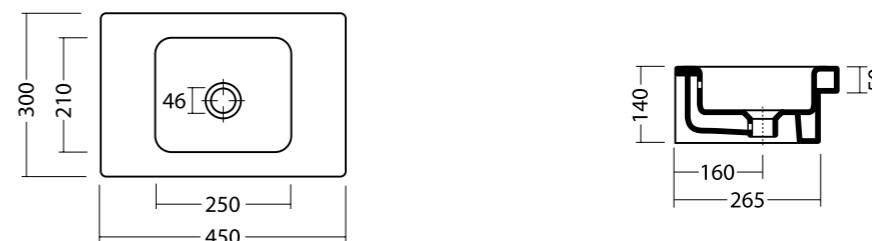

LOGIC 45x30 cod. 21120801

Lavabo logic 45x30, rubinetteria destra, sinistra o a parete. Installazione sospesa, appoggio o ad incasso.
Washbasin logic 45x30 right, left or wall tap hole. Wall hung, countertop or built-in installation.