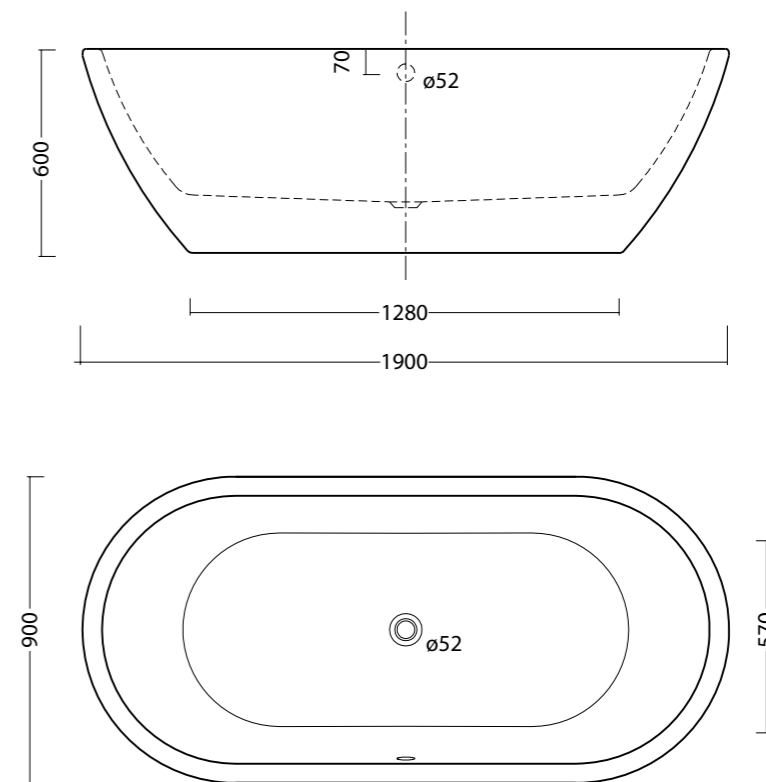

FORM vasca cod. VAF0
Vasca form in acrilico 190x90.
Acrylic form bathtube 190x90.