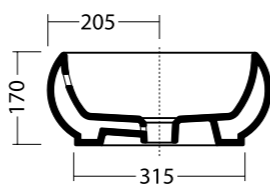

QUADRO PLUS cod. 25110301
Lavabo quadro plus, rubinetteria monoforo. Installazione ad appoggio.
Wash basin quadro plus, single tap hole. Countertop installation.

CONFORT VASO/S cod. 100100
Vaso Confort scarico a terra
Wc Confort with floor drain

CONFORT VASO/P cod. 100101
Vaso Confort scarico a parete
Wc Confort with wall drain