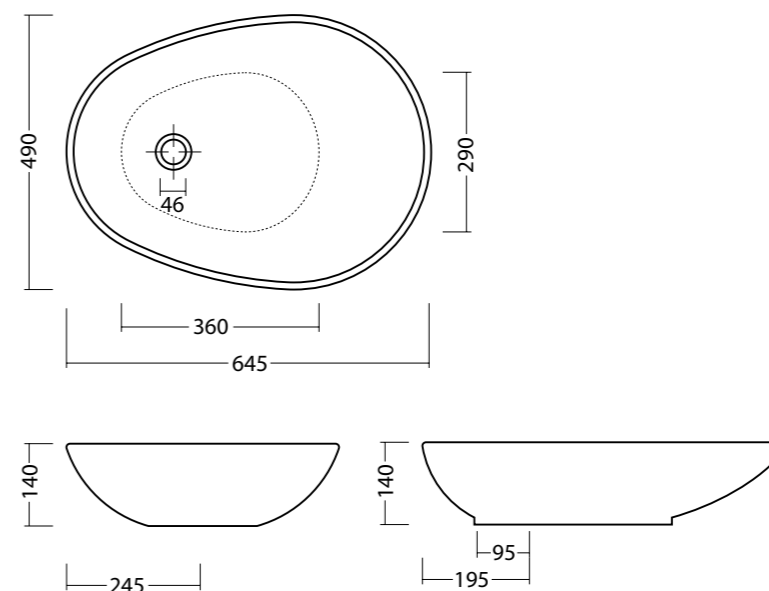

JOKER SPOON cod. 29130301
Lavabo joker spoon, rubinetteria da piano o parete. Installazione appoggio.
Washbasin joker spoon wall or countertop tap hole. Countertop installation.