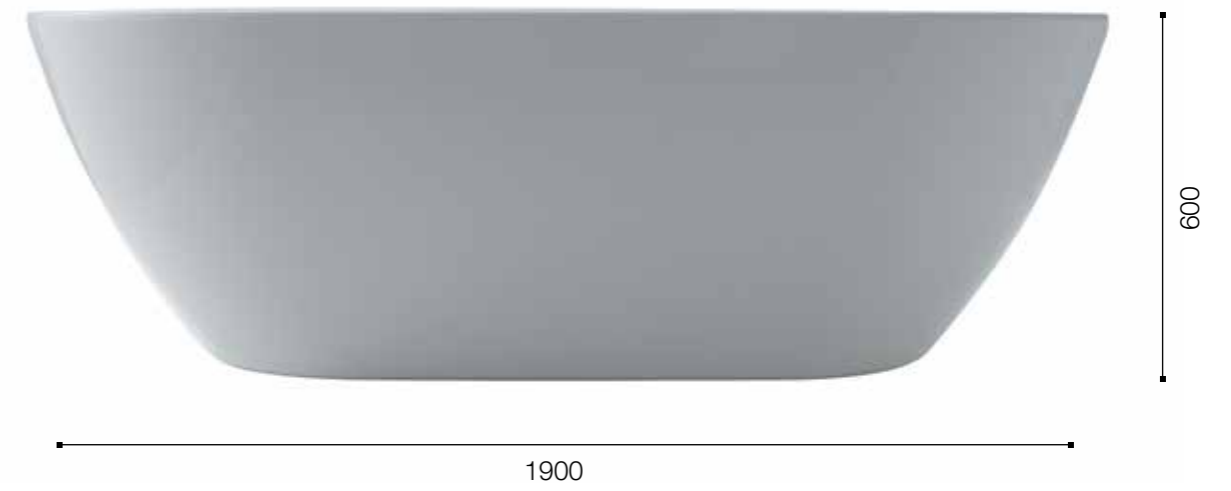

form

vasca

cod. VAF0

Vasca in acrilico 190x90.

Acrylic bathtub 190x90.