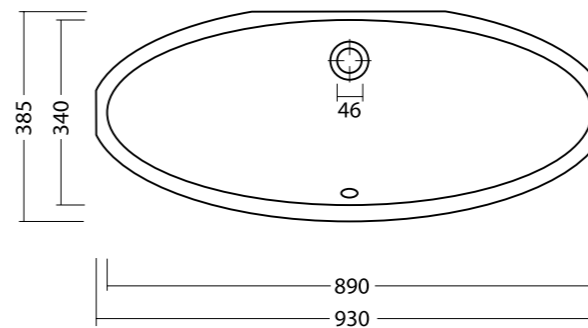

ICE 40x20 cod. 20100101
Lavabo ice 40x20, rubinetteria monoforo o a parete. Installazione sospesa o appoggio.
Washbasin ice 40x20, single or wall tap hole. Wall hung or countertop installation.

FILO 90 cod. 27100401
Lavabo filo 90, rubinetteria da piano o parete. Installazione sottopiano.
Wash basin filo 90, countertop or wall tap hole. Undercounter installation.