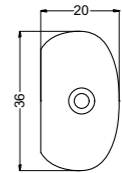

CASSETTA MBL CONFORT ECO cod. 100118C
Cassetta monoblocco confort eco
Monoblock cistern confort eco

CONFORT VASO-BIDET MBL ECO / S cod. 100120
Vaso - Bidet monoblocco Confort-Eco scarico a terra con cassetta
Wc - Bidet monobloc Confort-Eco with floor drain with cistern