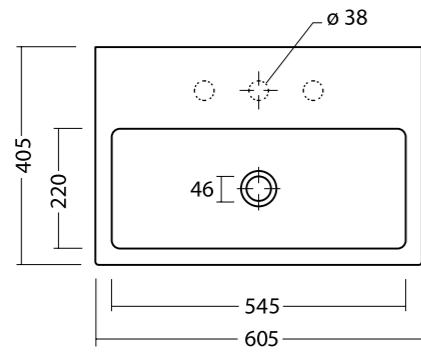

ICE 60x40 cod. 20150101
 Lavabo ice 60x40, rubinetteria monoforo o a parete. Installazione sospesa o appoggio.
 Washbasin ice 60x40, single or wall tap hole. Wall hung or countertop installation.

ICE 30x30 cod. 20110101
 Lavabo ice 30x30, rubinetteria monoforo o a parete. Installazione sospesa o appoggio.
 Washbasin ice 30x30, single or wall tap hole. Wall hung or countertop installation.