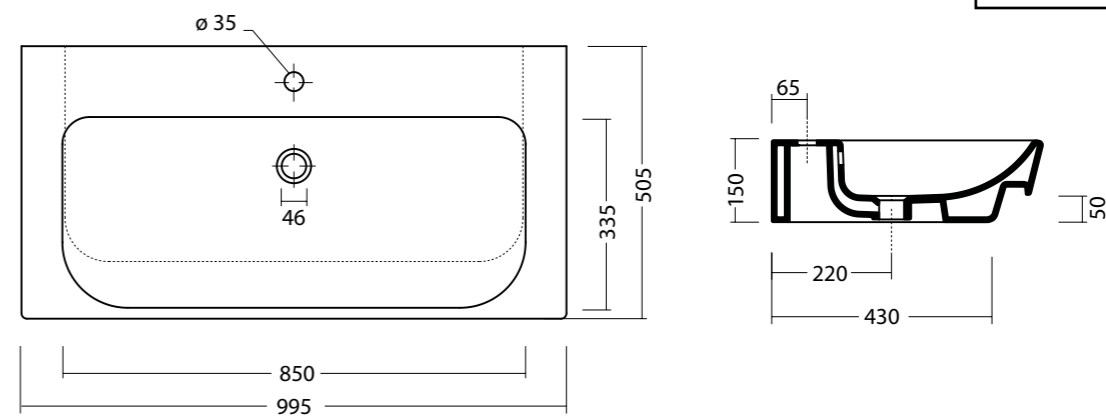

FORM 100 cod. 22160101
Lavabo form 100, rubinetteria monoforo o a parete. Installazione ad appoggio o sospeso.
Washbasin form 100, single or wall tap hole. Wall hung or countertop installation.