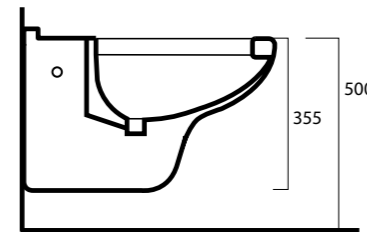

CONFORT bidet sospeso cod. 100123
Bidet confort sospeso open
Wall hung wc confort open