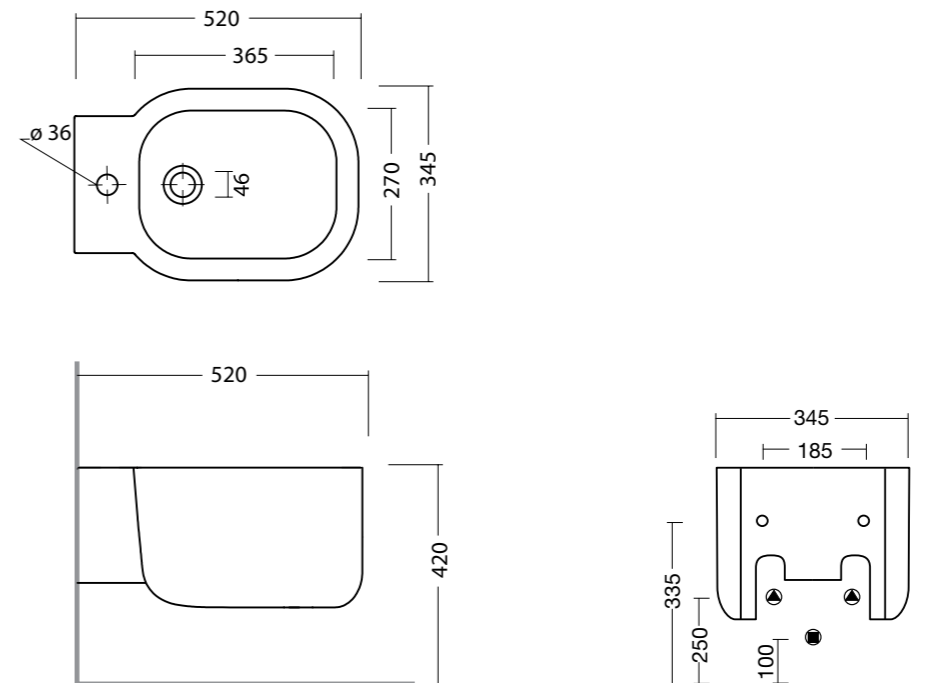

NEAT bidet sospesa cod. 23330101
Bidet neat sospeso monoforo.
Wall hung neat bidet single tap hole.