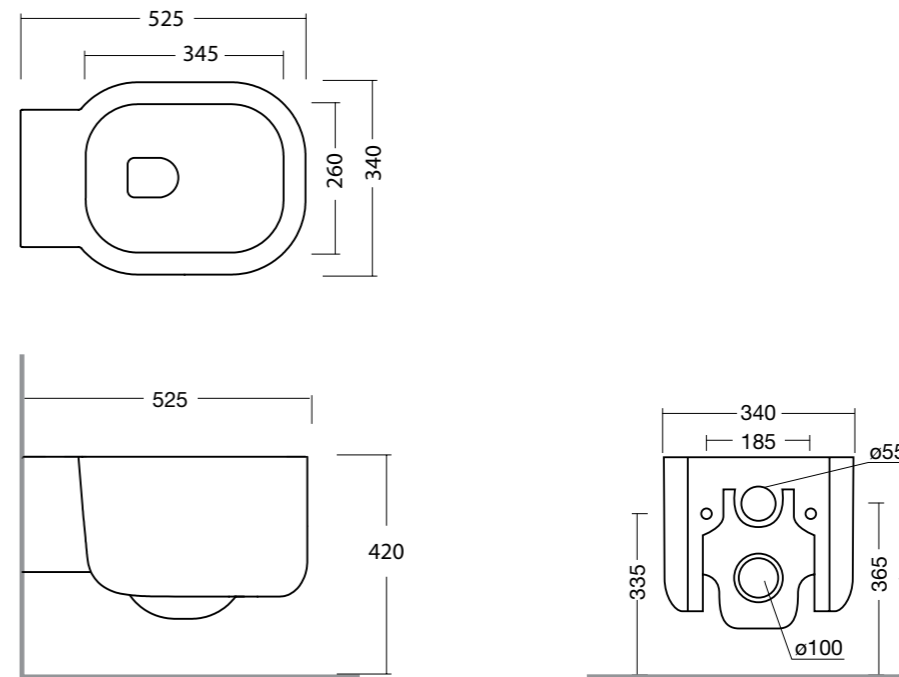

NEAT CONSOLLE 60 cod. 23100601
Consolle neat 60 monoforo. Installazione sospesa o ad incasso.
Consolle neat 60 single tap hole. Wall hung or built-in installation.

NEAT vaso sospesa cod. 23320101
Vaso neat sospesa.
Wall hung WC neat.