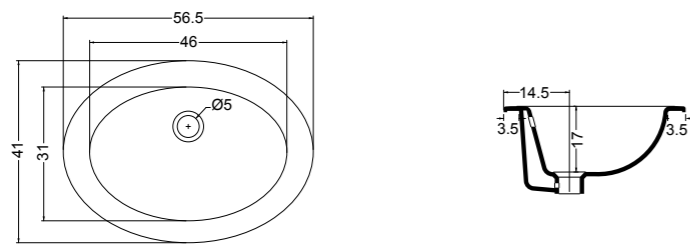

DECOR 56 cod. 500500
Lavabo incasso Decor da cm.56
Inset basin Decor of cm.56