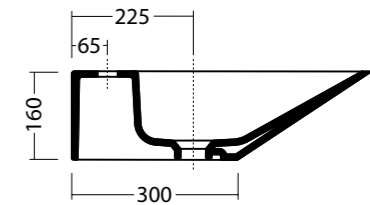

EDGE 44x54 cod. 26120101

Lavabo edge 44x54 monoforo. Installazione sospesa a ad appoggio.
Washbasin edge 44x54 single tap hole. Wall hung or countertop installation.