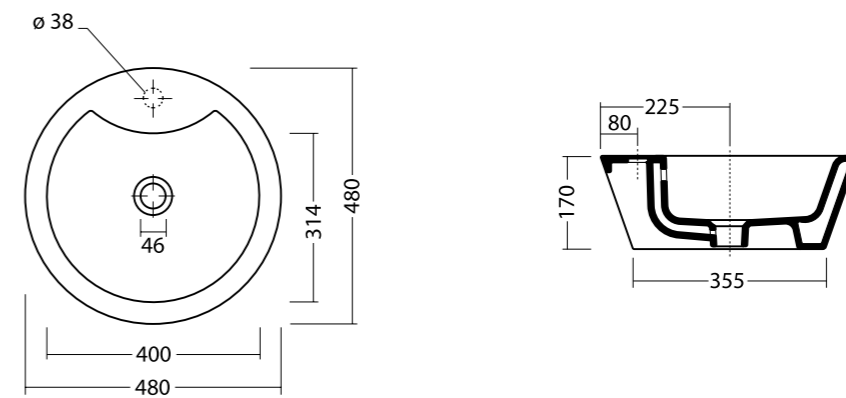

ARCO PLUS cod. 25100301
Lavabo arco plus, rubinetteria monoforo. Installazione ad appoggio.
Wash basin arco plus, single tap hole. Countertop installation.