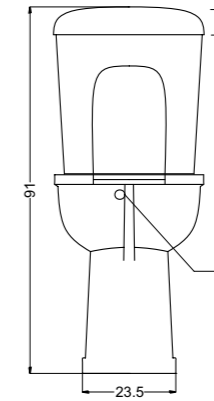

CONFORT VASO-BIDET MBL ECO / S cod. 100120
Vaso - Bidet monoblocco Confort-Eco scarico a terra con cassetta
Wc - Bidet monobloc Confort-Eco with floor drain with cistern