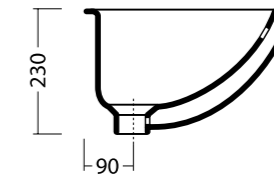

FILO 90 cod. 27100401
Lavabo filo 90, rubinetteria da piano o parete. Installazione sottopiano.
Wash basin filo 90, countertop or wall tap hole. Undercounter installation.