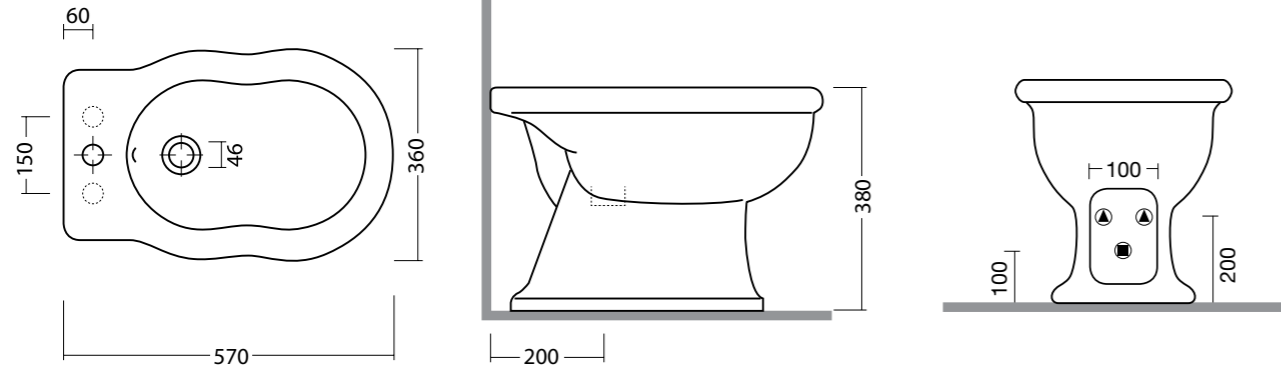

BOHEME BIDET cod. 28220101
Bidet boheme, rubinetteria mono/tre fori.
Bidet boheme single/three tap holes.