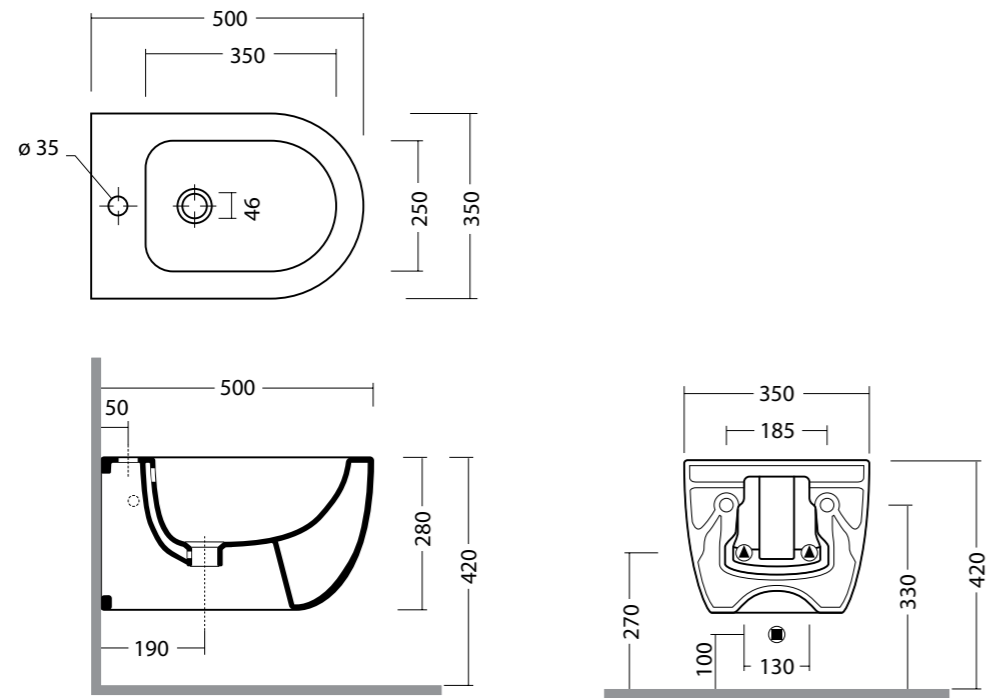

technicalform

FORM bidet sospeso cod. 22210101
Bidet sospeso form monoforo.
Wall hung bidet form single tap hole.

technicalform