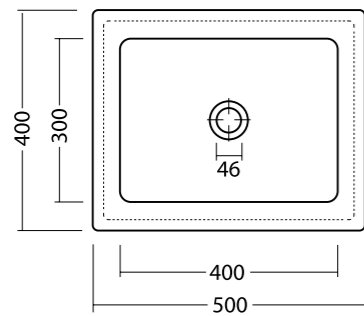

LOGIC 35x35 cod. 21160801

Lavabo logic 35x35, rubinetteria monoforo o a parete. Installazione sospesa, appoggio o ad incasso.
Washbasin logic 35x35 single or wall tap hole. Wall hung, countertop or built-in installation.