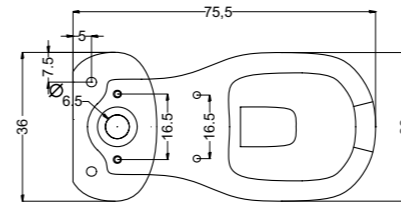

CONFORT VASO-BIDET MBL ECO / S cod. 100120
Vaso - Bidet monoblocco Confort-Eco scarico a terra con cassetta
Wc - Bidet monobloc Confort-Eco with floor drain with cistern