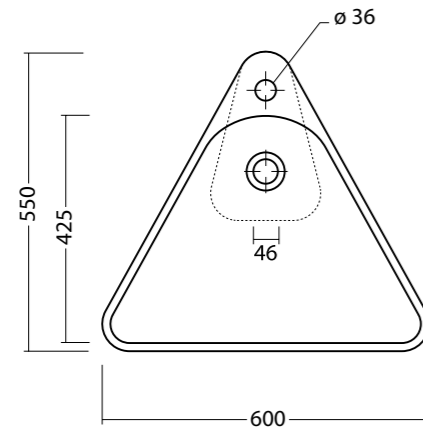

EDGE TRIO cod. 26210301

Lavabo edge trio monoforo. Installazione ad appoggio.
Washbasin edge trio single tap hole. Countertop installation.