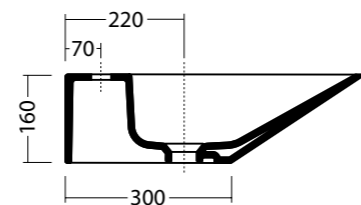

EDGE TRIO cod. 26210301

Lavabo edge trio monoforo. Installazione ad appoggio.
Washbasin edge trio single tap hole. Countertop installation.