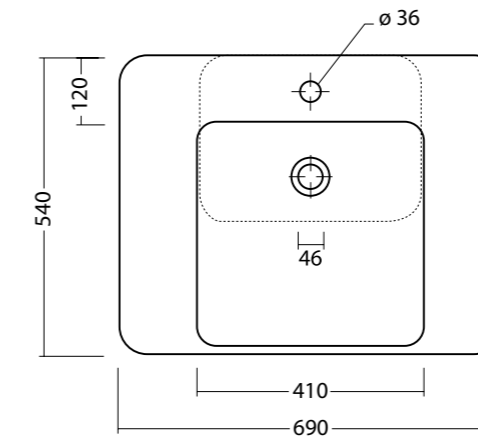

EDGE 69x54 cod. 26140101
Lavabo edge 69x54 monoforo. Installazione sospesa o ad appoggio.
Washbasin edge 69x54 single tap hole. Wall hung or countertop installation.