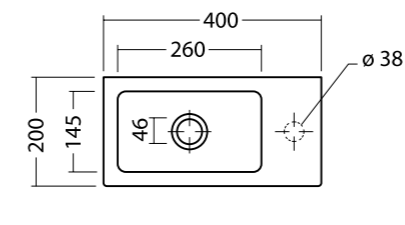

ICE 30x30 cod. 20110101
Lavabo ice 30x30, rubinetteria monoforo o a parete. Installazione sospesa o appoggio.
Washbasin ice 30x30, single or wall tap hole. Wall hung or countertop installation.

ICE 50x27 cod. 20140101
Lavabo ice 50x27, rubinetteria monoforo o a parete. Installazione sospesa o appoggio.
Washbasin ice 50x27 single or wall tap hole. Wall hung or countertop installation.