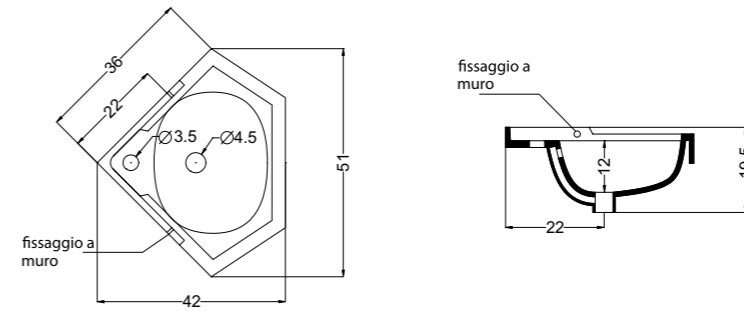

SLEEPY PENTA cod. 400409
Lavabo ad angolo Sleepy Penta
Corner washbasin Sleepy Penta