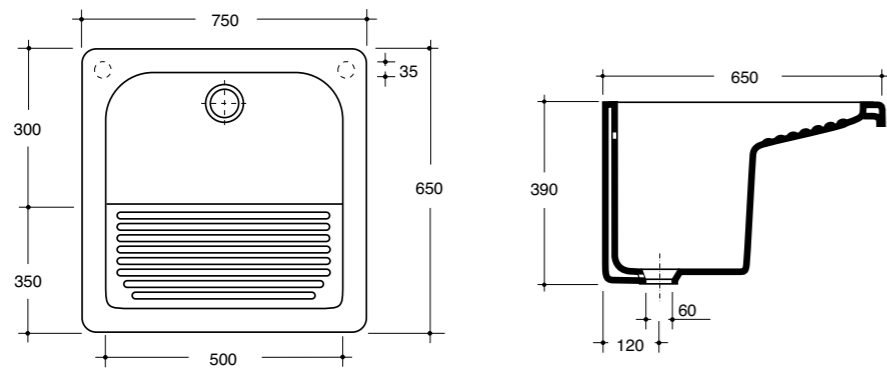

technicaltrasimeno

TRASIMENO 75x65 cod. 300305
Lavatoio Trasimeno da cm.75x65 con strizzatoio
Basin Trasimeno of cm.75x65 with wringer