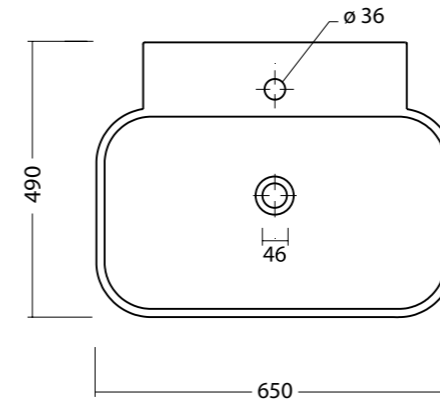

NEAT EASY cod. 23110101
Lavabo easy monoforo. Installazione sospesa.
Washbasin easy single tap hole. Wall hung installation.