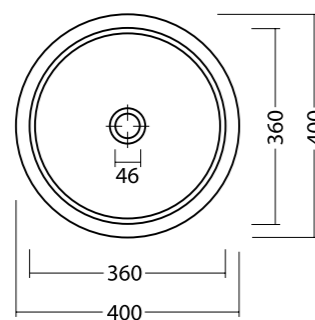

QUADRO PLUS cod. 25110301
Lavabo quadro plus, rubinetteria monoforo. Installazione ad appoggio.
Wash basin quadro plus, single tap hole. Countertop installation.

CONFORT VASO/S cod. 100100
Vaso Confort scarico a terra
Wc Confort with floor drain

CONFORT VASO/P cod. 100101
Vaso Confort scarico a parete
Wc Confort with wall drain