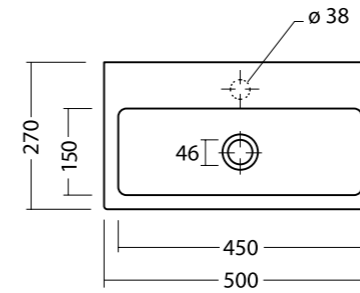

ICE 50x27 cod. 20140101
Lavabo ice 50x27, rubinetteria monoforo o a parete. Installazione sospesa o appoggio.
Washbasin ice 50x27 single or wall tap hole. Wall hung or countertop installation.