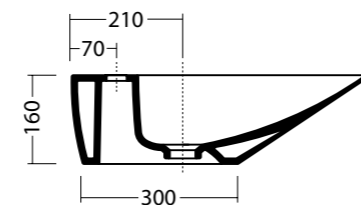

EDGE TONDO cod. 26190301

Lavabo edge tondo monoforo. Installazione ad appoggio.
Washbasin edge tondo single tap hole. Countertop installation.