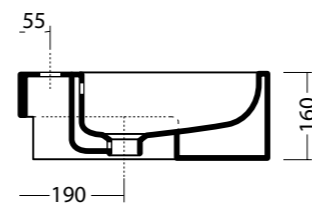

FORM 46 ROUND semincasso cod. 22130501
Lavabo form 46 round semincasso monoforo. Installazione a semincasso.
Washbasin form 46 round semincasso single tap hole. Half built-in installation.