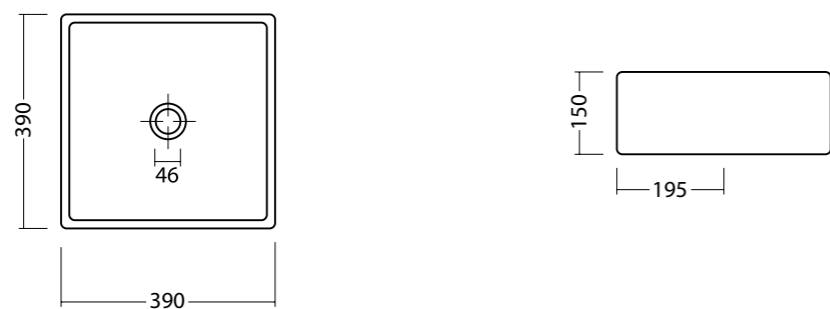

technicaljoker

JOKER QUADRATO cod. 29110101

Lavabo joker quadrato, rubinetteria da piano o parete. Installazione appoggio o sospesa con staffa ceramica monoforo.
Washbasin joker quadrato wall or countertop tap hole. Countertop or wall hung installation with ceramic support single tap hole.

technicallogic