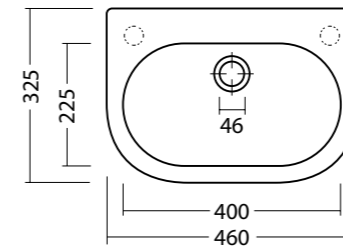

FORM 46 cod. 22120501
Lavabo form 46, rubinetteria monoforo, destra, sinistra o a parete. Installazione a semincasso.
Washbasin form 46, right, left or wall tap hole. Half built-in installation.