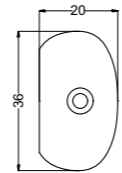

CASSETTA MBL CONFORT ECO cod. 100118C
Cassetta monoblocco confort eco
Monoblock cistern confort eco

CONFORT VASO-BIDET MBL ECO / S cod. 100120
Vaso - Bidet monoblocco Confort-Eco scarico a terra con cassetta
Wc - Bidet monobloc Confort-Eco with floor drain with cistern