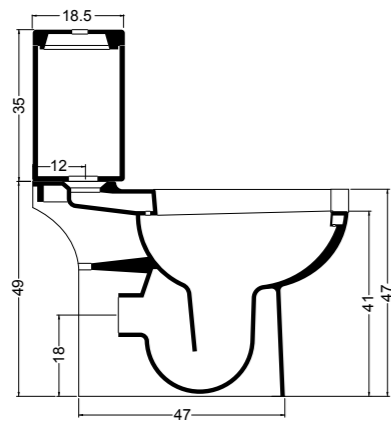

CONFORT VASO MBL cod. 100108
Vaso monoblocco Confort con cassetta
Wc monobloc Confort with cistern

CONFORT CASSETTA MBL cod. 100108C
Cassetta monoblocco confort
Monoblock cistern confort