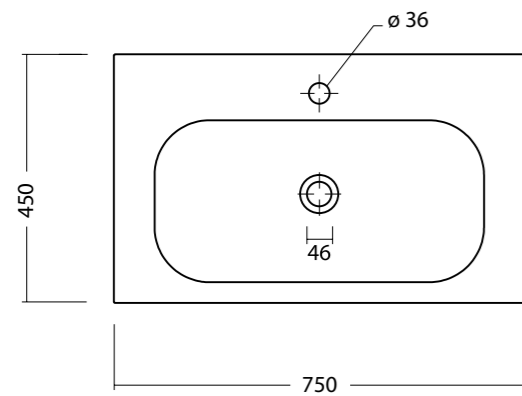

NEAT CONSOLLE 75 cod. 23130601
Consolle neat 75 monoforo. Installazione sospesa o ad incasso.
Consolle neat 75 single tap hole. Wall hung or built-in installation.