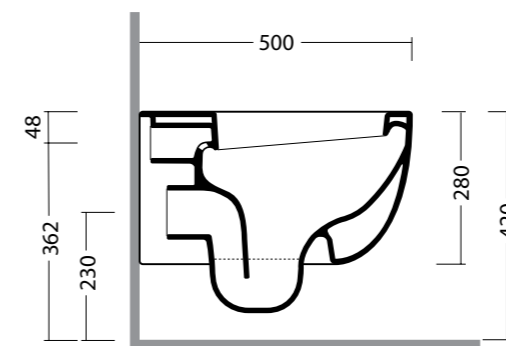

FORM vaso sospeso cod. 22200101
Vaso sospeso form.
Wall hung WC form.