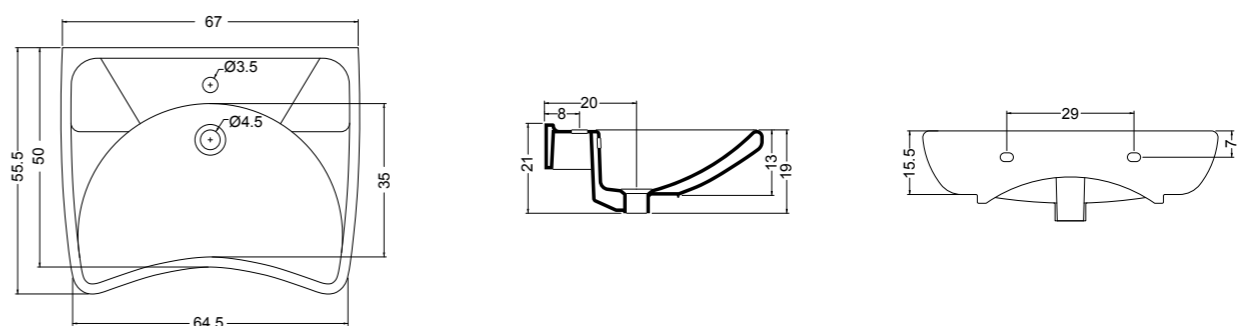

COMMUNITY vaso 2 fori cod. 200203
Vaso Community 2 fori con ventilazione
Wc Community with 2 holes, with aeration