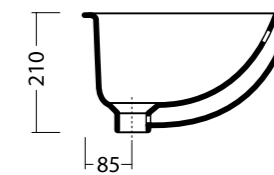

FILO 70 cod. 27130401
Lavabo filo 70, rubinetteria da piano o parete. Installazione sottopiano.
Wash basin filo 70, countertop or wall tap hole. Undercounter installation.