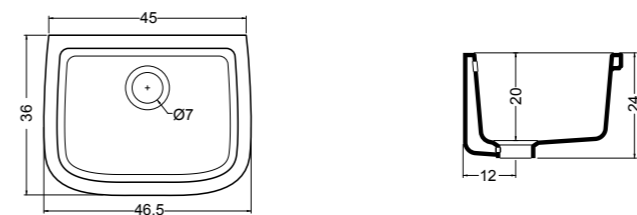

COMMUNITY cassetta cod. 200206
Cassetta alta universale Community senza coperchio
Universal high level cistern Community without lid

COMMUNITY canale cod. 200207 / 2002074
Lavabo canale Community 90/120
Washbasin Community 90/120