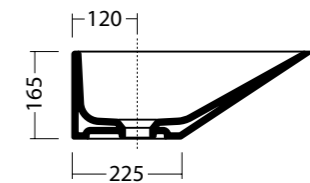

EDGE 44x44 sottopiano cod. 26110401

Lavabo edge 44x44 sottopiano, rubinetteria da piano o parete. Installazione sottopiano.
Wash basin edge 44x44 under counter, wall or countertop tap hole. Undercounter installation.