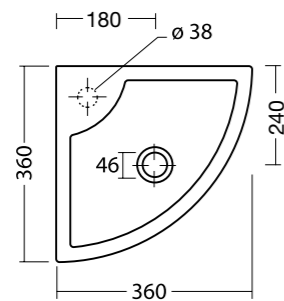

ICE 52x26 cod. 20170501
Lavabo ice 52x26, rubinetteria destra, sinistra o a parete. Installazione semincasso.
Washbasin ice 52x26, right, left or wall tap hole. Half built-in installation.

FILO 90 cod. 27100401
Lavabo filo 90, rubinetteria da piano o parete. Installazione sottopiano.
Wash basin filo 90, countertop or wall tap hole. Undercounter installation.

FILO 70 cod. 27130401
Lavabo filo 70, rubinetteria da piano o parete. Installazione sottopiano.
Wash basin filo 70, countertop or wall tap hole. Undercounter installation.