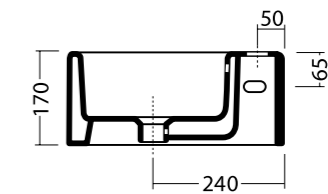

ICE 30x30 cod. 20110101
Lavabo ice 30x30, rubinetteria monoforo o a parete. Installazione sospesa o appoggio.
Washbasin ice 30x30, single or wall tap hole. Wall hung or countertop installation.

ICE 50x27 cod. 20140101
Lavabo ice 50x27, rubinetteria monoforo o a parete. Installazione sospesa o appoggio.
Washbasin ice 50x27 single or wall tap hole. Wall hung or countertop installation.