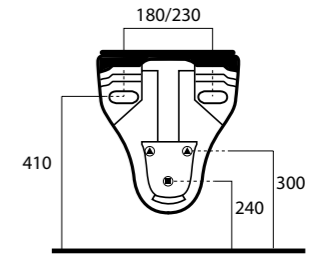

CONFORT bidet sospeso cod. 100123
Bidet confort sospeso open
Wall hung wc confort open