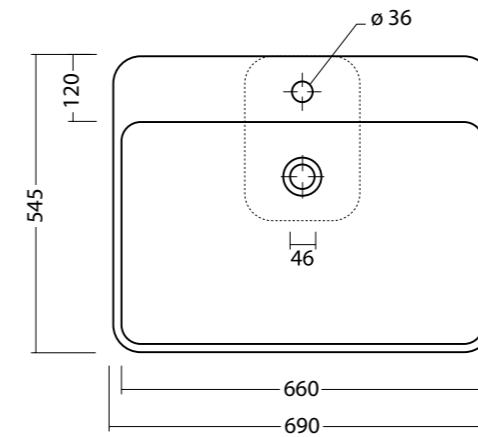

EDGE 69x54 thin cod. 26150101
Lavabo edge 69x54 thin monoforo. Installazione sospesa o ad appoggio.
Washbasin edge 69x54 thin single tap hole. Wall hung or countertop installation.