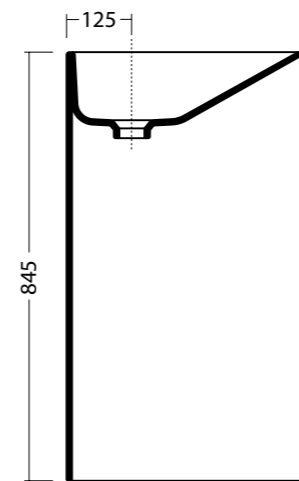

EDGE FREE cod. 26180301
Edge free. Lavabo free standing.
Edge free. Free standing washbasin.