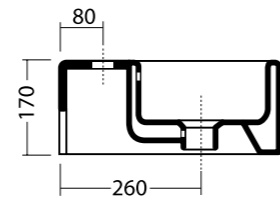

ICE 60x40 cod. 20150101
 Lavabo ice 60x40, rubinetteria monoforo o a parete. Installazione sospesa o appoggio.
 Washbasin ice 60x40, single or wall tap hole. Wall hung or countertop installation.

ICE 30x30 cod. 20110101
 Lavabo ice 30x30, rubinetteria monoforo o a parete. Installazione sospesa o appoggio.
 Washbasin ice 30x30, single or wall tap hole. Wall hung or countertop installation.