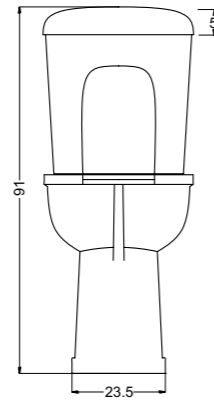

CONFORT VASO MBL ECO / S cod. 100118
Vaso monoblocco Confort-Eco scarico a terra con cassetta
Wc monobloc Confort-Eco with floor drain with cistern

CASSETTA MBL CONFORT ECO cod. 100118C
Cassetta monoblocco confort eco
Monoblock cistern confort eco