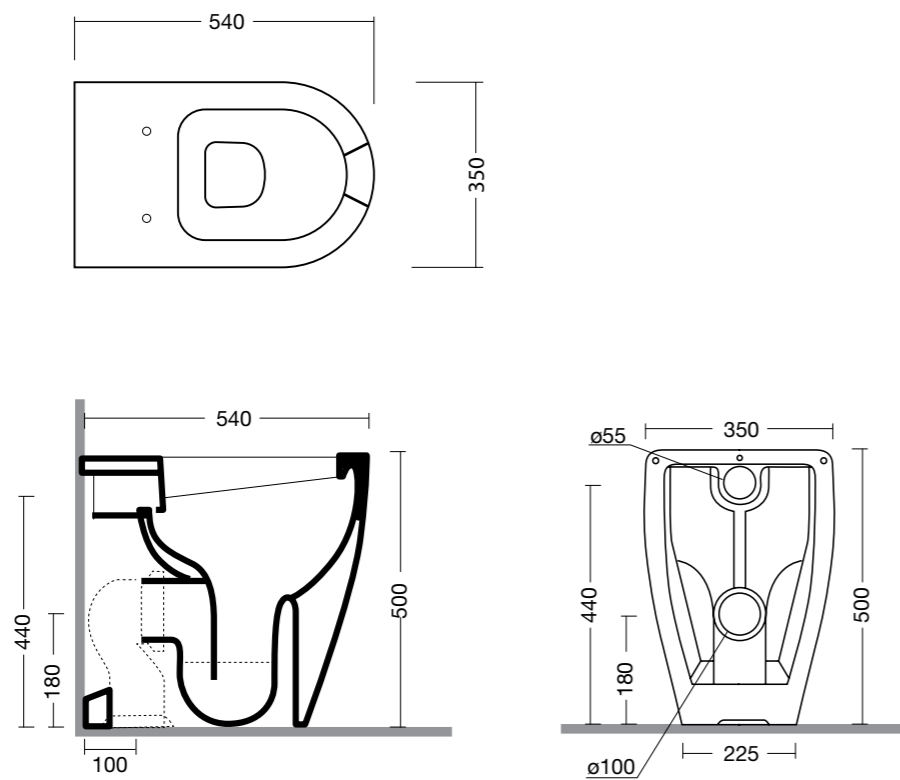

FORM vaso open H50 cod. 22320101
Vaso form open H50 con scarico a p. trasformabile a s. con curva tecnica.
WC form open H50 with p. outlet convertible to an s. with plastic pipe setting.