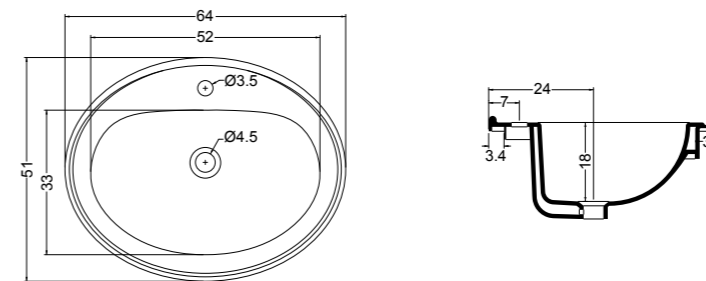

DECOR 57 cod. 500501
 Lavabo incasso Decor da cm.57 con foro
 Inset basin Decor of cm.57 with hole

CUBIC 50 cod. 27140401
 Lavabo cubic 50, rubinetteria da piano o parete. Installazione sottopiano.
 Wash basin cubic 50, countertop or wall tap hole. Undercounter installation.