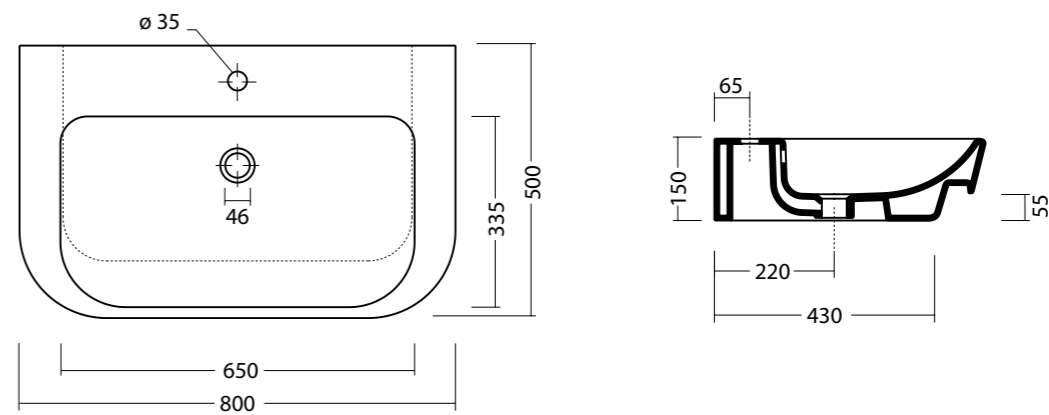

FORM 80 cod. 22150101
Lavabo form 80, rubinetteria monoforo o a parete. Installazione sospesa, appoggio o a incasso.
Washbasin form 80, single or wall tap hole. Wall hung, countertop or built-in installation.