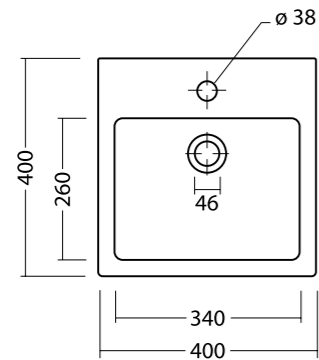

ICE 30x30 cod. 20110101
Lavabo ice 30x30, rubinetteria monoforo o a parete. Installazione sospesa o appoggio.
Washbasin ice 30x30, single or wall tap hole. Wall hung or countertop installation.

ICE 50x27 cod. 20140101
Lavabo ice 50x27, rubinetteria monoforo o a parete. Installazione sospesa o appoggio.
Washbasin ice 50x27 single or wall tap hole. Wall hung or countertop installation.