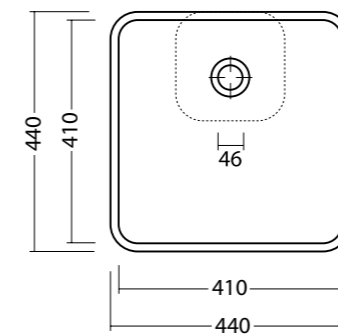

EDGE 44x44 cod. 26100301

Lavabo edge 44x44, rubinetteria da piano o parete. Installazione ad appoggio.
Washbasin edge 44x44, wall or countertop tap hole. Countertop installation.