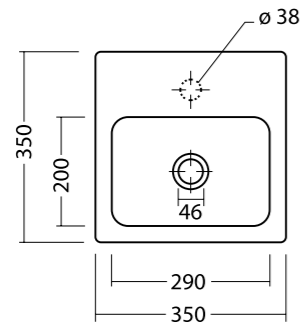

LOGIC 40x30 cod. 21130801

Lavabo logic 40x30, rubinetteria monoforo o a parete. Installazione sospesa, appoggio o ad incasso.
Washbasin logic 40x30 single or wall tap hole. Wall hung, countertop or built-in installation.

LOGIC Ø43 cod. 21140701

Lavabo logic Ø43, rubinetteria a parete o su piano. Installazione ad appoggio o incasso.
Washbasin logic Ø43 wall or countertop tap hole. Countertop or built-in installation.

LOGIC 35x35 cod. 21160801

Lavabo logic 35x35, rubinetteria monoforo o a parete. Installazione sospesa, appoggio o ad incasso.
Washbasin logic 35x35 single or wall tap hole. Wall hung, countertop or built-in installation.

LOGIC 50x40 cod. 21110701

Lavabo logic 50x40, rubinetteria a parete o su piano. Installazione ad appoggio o incasso.
Washbasin logic 50x40 wall or countertop tap hole. Countertop or built-in installation.