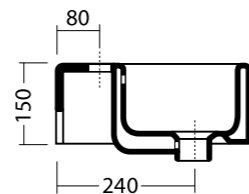

ICE 52x26 cod. 20170501
Lavabo ice 52x26, rubinetteria destra, sinistra o a parete. Installazione semincasso.
Washbasin ice 52x26, right, left or wall tap hole. Half built-in installation.

FILO 90 cod. 27100401
Lavabo filo 90, rubinetteria da piano o parete. Installazione sottopiano.
Wash basin filo 90, countertop or wall tap hole. Undercounter installation.

FILO 70 cod. 27130401
Lavabo filo 70, rubinetteria da piano o parete. Installazione sottopiano.
Wash basin filo 70, countertop or wall tap hole. Undercounter installation.