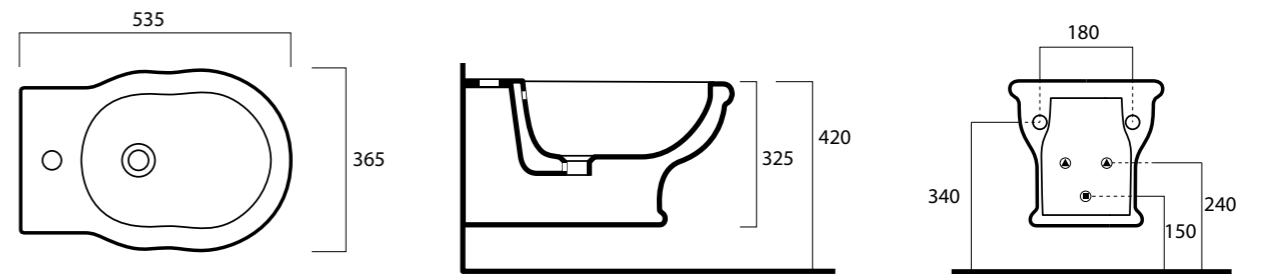

BOHEME vaso sospeso cod. 28230101
 Vaso sospeso boheme.
 Boheme wall hung wc.

BOHEME vaso monoblocco cod. 28280101
 Vaso boheme monoblocco con scarico a terra.
 Monobloc WC boheme with s outlet.

BOHEME CASSETTA monoblocco cod. 28300101
 Cassetta boheme monoblocco.
 Cistern boheme for close coupled WC.