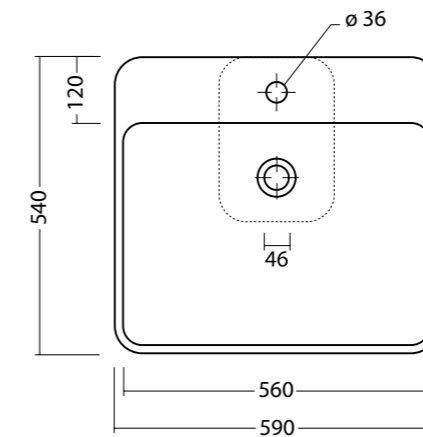

EDGE 59x54 thin cod. 26130101
Lavabo edge 59x54 thin monoforo. Installazione sospesa o ad appoggio.
Washbasin edge 59x54 thin single tap hole. Wall hung or countertop installation.