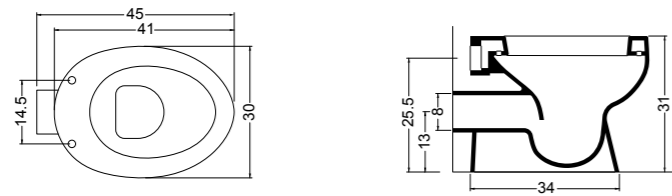

SLEEPY vaso infanzia P cod. 400401
Vaso infanzia Sleepy scarico a parete
Infancy Wc sleepy with wall drain