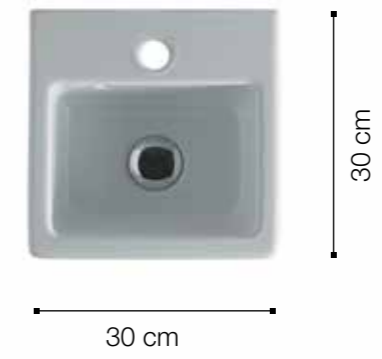

ice

30x30

cod. 20110101

Lavabo ice 30x30, rubinetteria monoforo o a parete. Installazione sospesa o ad appoggio.
Washbasin ice 30x30 single or wall tap hole. Wall hung or countertop installation.