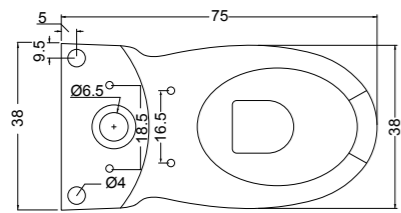

CONFORT VASO MBL ECO / P cod. 100118
Vaso monoblocco Confort-Eco scarico a terra con cassetta
Wc monobloc Confort-Eco with floor drain with cistern

CONFORT VASO MBL cod. 100108
Vaso monoblocco Confort con cassetta
Wc monobloc Confort with cistern

CONFORT CASSETTA MBL cod. 100108C
Cassetta monoblocco confort
Monoblock cistern confort