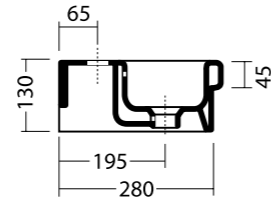

LOGIC 40x30 cod. 21130801

Lavabo logic 40x30, rubinetteria monoforo o a parete. Installazione sospesa, appoggio o ad incasso.
Washbasin logic 40x30 single or wall tap hole. Wall hung, countertop or built-in installation.