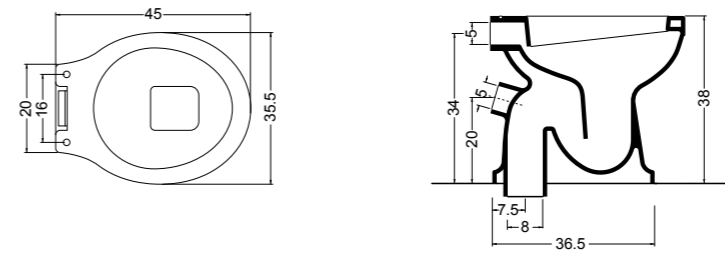

COMMUNITY turca cod. 200201
Vaso alla turca Community senza sifone installazione a filo pavimento
Turkish wc Community without siphon installation at floor level