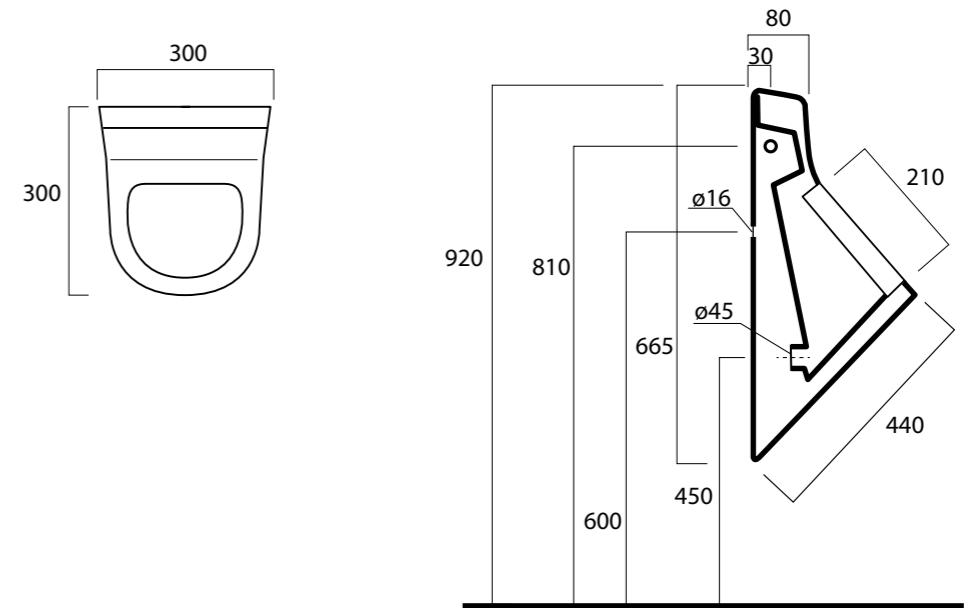

FORM vaso H50 cod. 22270101
Vaso form H50 con scarico a p. trasformabile a s. con curva tecnica.
WC form H50 with p. outlet convertible to an s. with plastic pipe setting.

Per le schede tecniche consultare Alice Ceramica.
For technical specifications call Alice Ceramica.

FORM orinatoio cod. 22260101
Orinatoio sospeso.
Wall hung urinal.