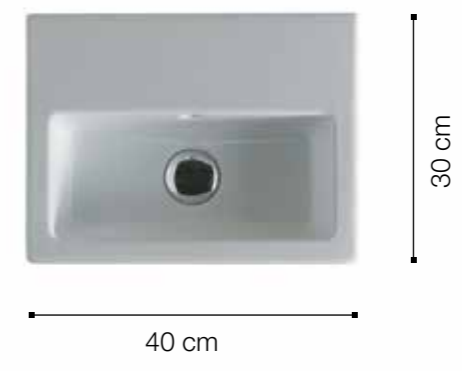

logic

40x30

cod. 21130801

Lavabo logic 40x30, rubinetteria monoforo o a parete. Installazione sospesa, appoggio o incasso.
Washbasin logic 40x30, single or wall tap hole. Wall hung, countertop and built-in installation.