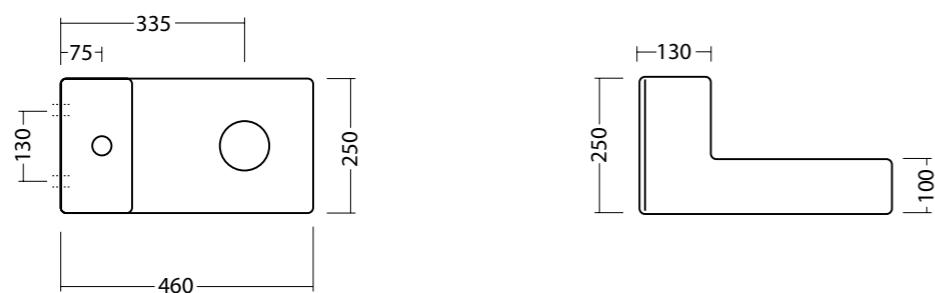

JOKER STAFFA cod. 29220101

Staffa in ceramica per lavabi sospesi, rubinetteria monoforo. Installazione sospesa.
Ceramic support for wall hung washbasin, single tap hole. Wall hung installation.