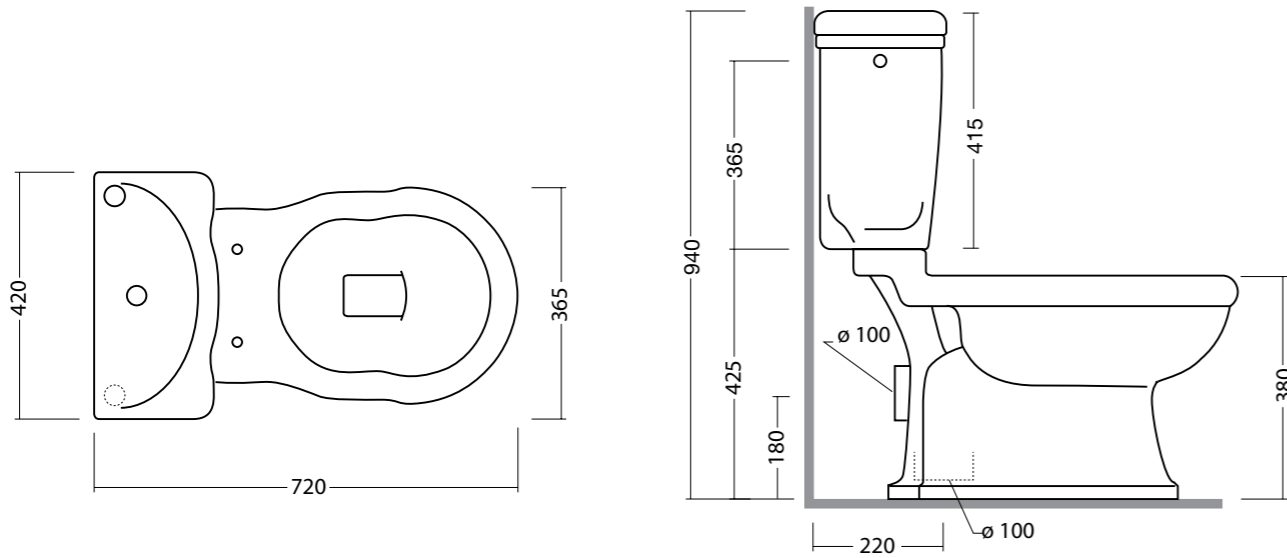

BOHEME vaso sospeso cod. 28230101
 Vaso sospeso boheme.
 Boheme wall hung wc.

BOHEME vaso monoblocco cod. 28280101
 Vaso boheme monoblocco con scarico a terra.
 Monobloc WC boheme with s outlet.

BOHEME CASSETTA monoblocco cod. 28300101
 Cassetta boheme monoblocco.
 Cistern boheme for close coupled WC.