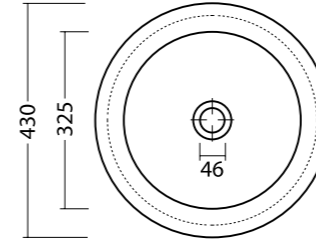

LOGIC Ø43 cod. 21140701

Lavabo logic Ø43, rubinetteria a parete o su piano. Installazione ad appoggio o incasso.
Washbasin logic Ø43 wall or countertop tap hole. Countertop or built-in installation.