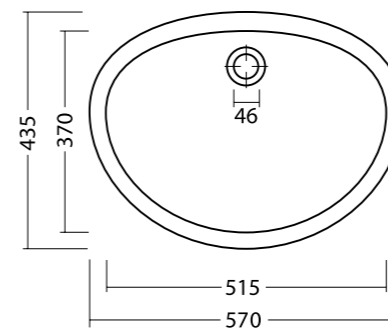

ICE 52x26 cod. 20170501
Lavabo ice 52x26, rubinetteria destra, sinistra o a parete. Installazione semincasso.
Washbasin ice 52x26, right, left or wall tap hole. Half built-in installation.

FILO 90 cod. 27100401
Lavabo filo 90, rubinetteria da piano o parete. Installazione sottopiano.
Wash basin filo 90, countertop or wall tap hole. Undercounter installation.

FILO 70 cod. 27130401
Lavabo filo 70, rubinetteria da piano o parete. Installazione sottopiano.
Wash basin filo 70, countertop or wall tap hole. Undercounter installation.