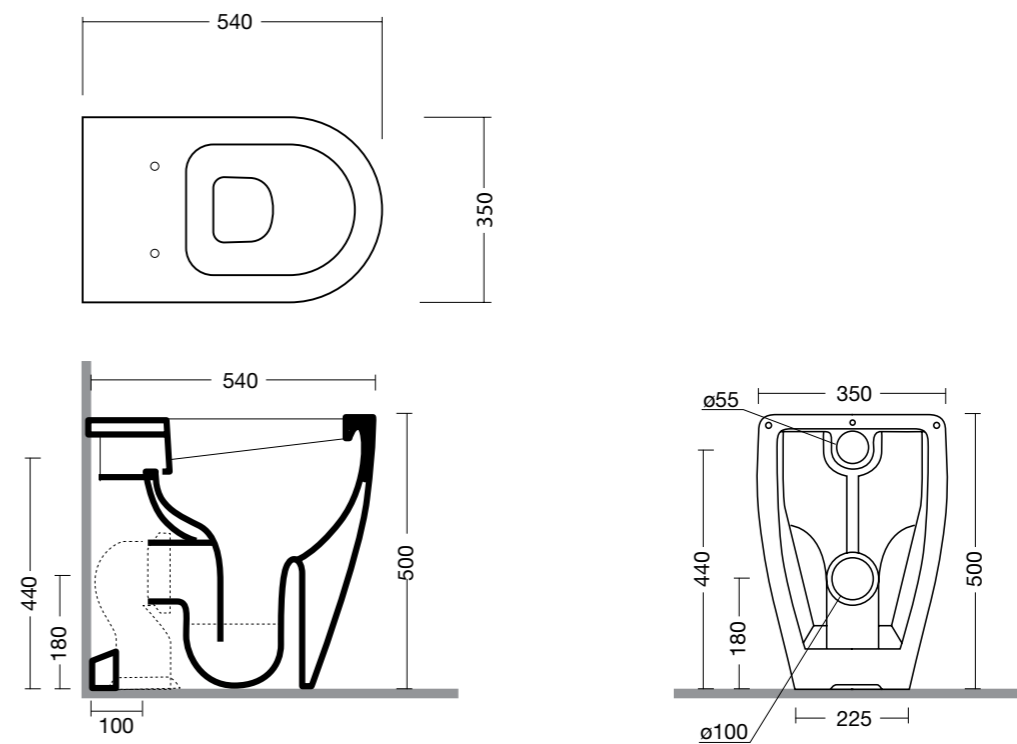

Per le schede tecniche consultare Alice Ceramica.
For technical specifications call Alice Ceramica.