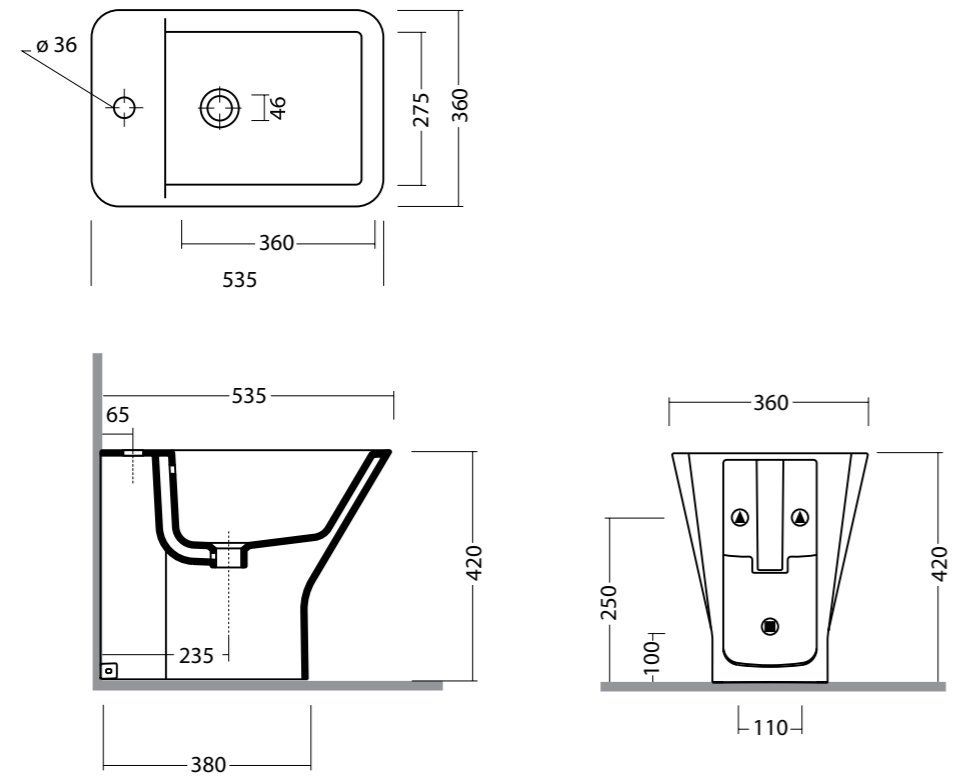

EDGE QUADRA cod. 26410101
Bidet edge quadra monoforo.
Bidet edge quadra single tap hole.