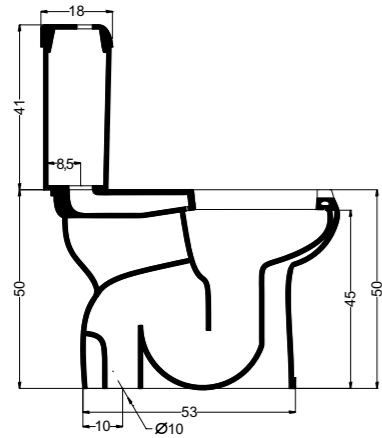

CONFORT VASO MBL ECO / S cod. 100118
Vaso monoblocco Confort-Eco scarico a terra con cassetta
Wc monobloc Confort-Eco with floor drain with cistern

CASSETTA MBL CONFORT ECO cod. 100118C
Cassetta monoblocco confort eco
Monoblock cistern confort eco