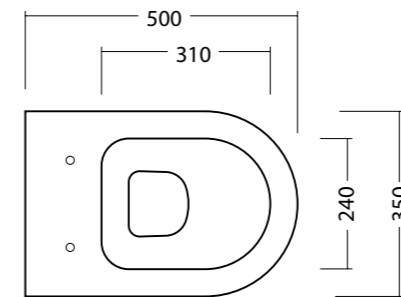

FORM vaso sospeso cod. 22200101
Vaso sospeso form.
Wall hung WC form.