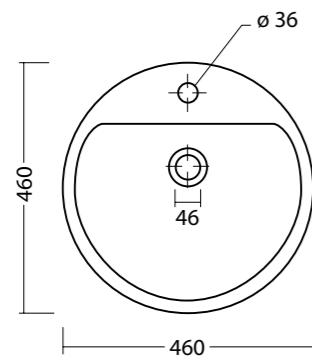

FORM 46 ROUND semincasso cod. 22130501
Lavabo form 46 round semincasso monoforo. Installazione a semincasso.
Washbasin form 46 round semincasso single tap hole. Half built-in installation.