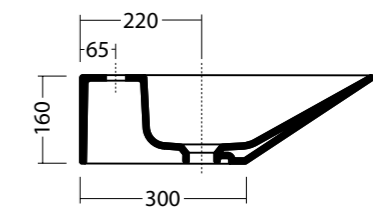

EDGE 59x54 thin cod. 26130101
Lavabo edge 59x54 thin monoforo. Installazione sospesa o ad appoggio.
Washbasin edge 59x54 thin single tap hole. Wall hung or countertop installation.