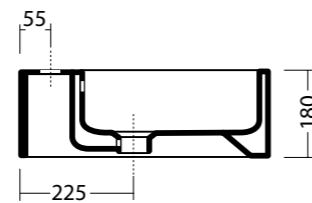

FORM 46 ROUND cod. 22100301
Lavabo form 46 round monoforo. Installazione ad appoggio.
Washbasin form 46 round single tap hole. Countertop installation.