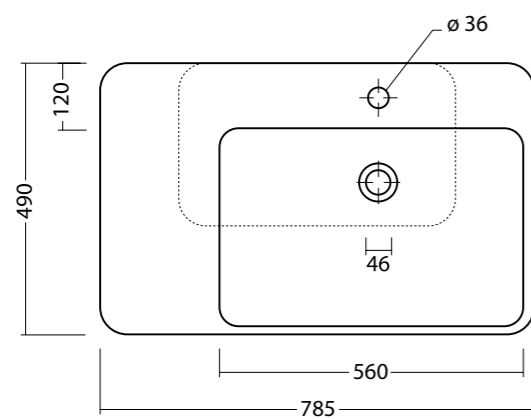

EDGE 80x50 cod. 26160101
Lavabo edge 80x50 monoforo. Installazione sospesa o ad appoggio.
Washbasin edge 80x50 thin single tap hole. Wall hung or countertop installation.