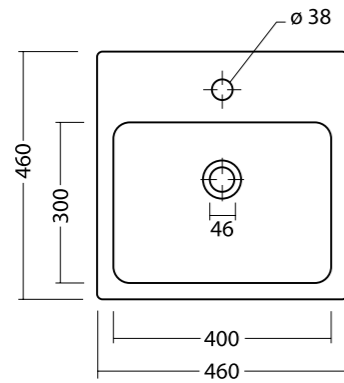

ICE 46x46 cod. 20160101
Lavabo ice 46x46, rubinetteria monoforo o a parete. Installazione sospesa o appoggio.
Washbasin ice 46x46, single or wall tap hole. Wall hung or countertop installation.