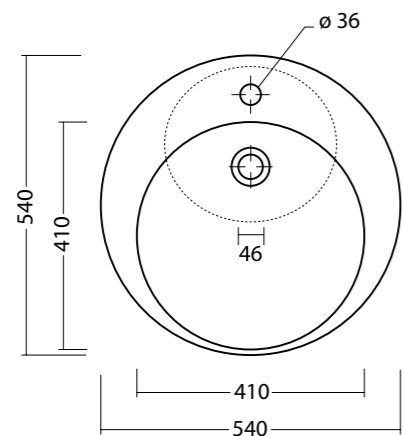

EDGE TONDO cod. 26190301

Lavabo edge tondo monoforo. Installazione ad appoggio.
Washbasin edge tondo single tap hole. Countertop installation.