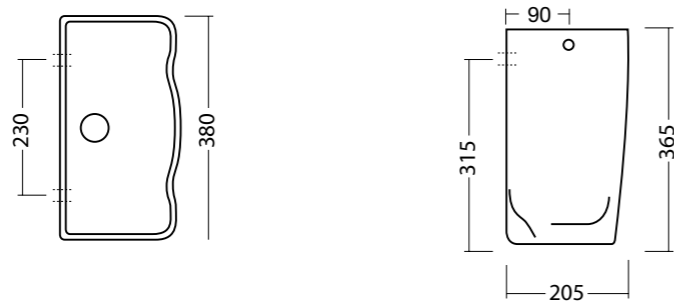

BOHEME vaso sospeso cod. 28230101
Vaso sospeso boheme.
Boheme wall hung wc.

BOHEME bidet sospeso cod. 28240101
Bidet boheme sospeso.
Boheme wall hung bidet.

BOHEME VASCA cod. VAB0
Vasca boheme in acrilico 175x81.
Acrylic boheme bathtube 175x81.