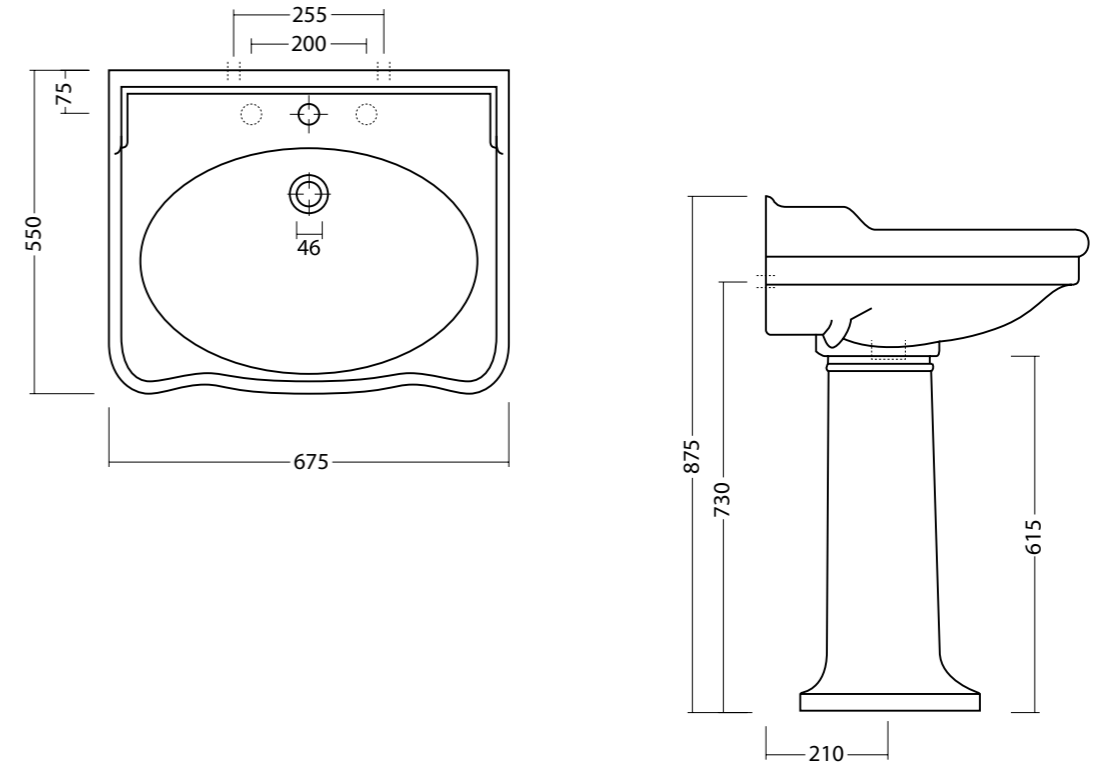

SHORT CASSETTA monoblocco cod. 30150101
Cassetta short monoblocco.
Cistern short for close coupled WC.

BOHEME 70 cod. 28230101
Lavabo boheme 70, rubinetteria mono/tre fori. Installazione su colonna.
Washbasin boheme 70 single/three tap holes. On pedestal installation.

BOHEME COLONNA cod. 28240101
Colonna boheme in ceramica.
Boheme ceramic pedestal.