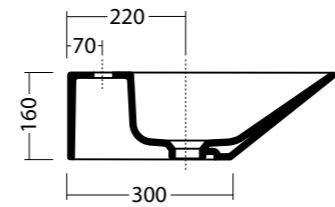

technical

EDGE 100x50 cod. 26170101
Lavabo edge 100x50 monoforo. Installazione sospesa o ad appoggio.
Washbasin edge 100x50 single tap hole. Wall hung or countertop installation.

technical