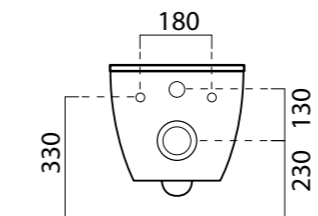

technicalshort

technicalshort

SHORT sospeso cod. 30120101
Bidet sospeso short monoforo.
Wall hung bidet short single tap hole.