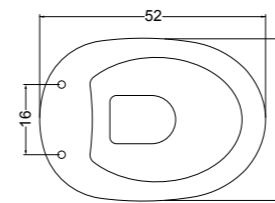

CONFORT VASO/S cod. 100100
Vaso Confort scarico a terra
Wc Confort with floor drain