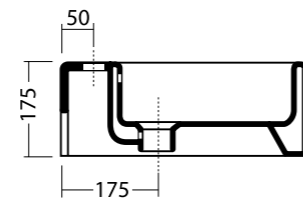

ICE 30x30 cod. 20110101
Lavabo ice 30x30, rubinetteria monoforo o a parete. Installazione sospesa o appoggio.
Washbasin ice 30x30, single or wall tap hole. Wall hung or countertop installation.

ICE 50x27 cod. 20140101
Lavabo ice 50x27, rubinetteria monoforo o a parete. Installazione sospesa o appoggio.
Washbasin ice 50x27 single or wall tap hole. Wall hung or countertop installation.