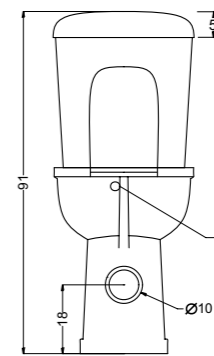

CASSETTA MBL CONFORT ECO cod. 100118C
Cassetta monoblocco confort eco
Monoblock cistern confort eco

CONFORT VASO-BIDET MBL ECO / S cod. 100120
Vaso - Bidet monoblocco Confort-Eco scarico a terra con cassetta
Wc - Bidet monobloc Confort-Eco with floor drain with cistern