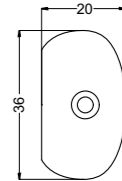

CONFORT bidet cod. 100117
Bidet Confort
Confort Bidet

CONFORT VASO-BIDET MBL ECO / S cod. 100120
Vaso - Bidet monoblocco Confort-Eco scarico a terra con cassetta
Wc - Bidet monobloc Confort-Eco with floor drain with cistern