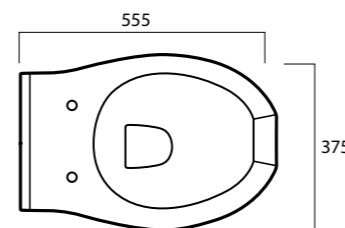

CONFORT VASO MBL cod. 100108
Vaso monoblocco Confort con cassetta
Wc monobloc Confort with cistern

CONFORT CASSETTA MBL cod. 100108C
Cassetta monoblocco confort
Monoblock cistern confort

CONFORT vaso sospeso 76 cod. 100110
Vaso sospeso Confort 76
Wall hung Wc Confort 76

CONFORT bidet sospeso cod. 100123
Bidet confort sospeso open
Wall hung wc confort open