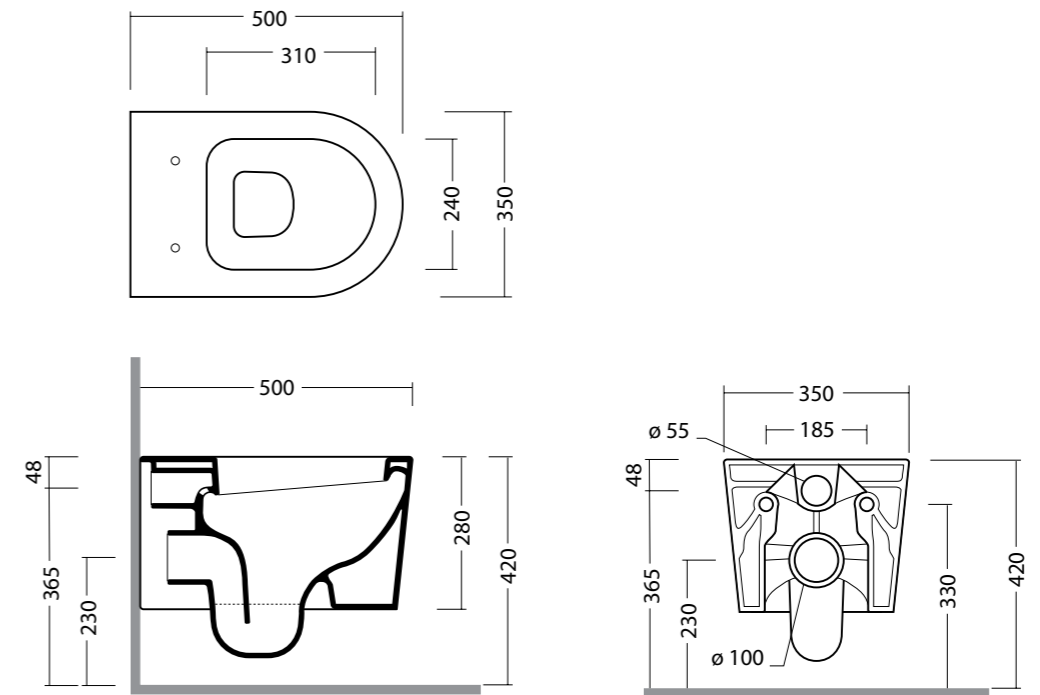

technicalform

FORM bidet sospeso cod. 22210101
Bidet sospeso form monoforo.
Wall hung bidet form single tap hole.

technicalform