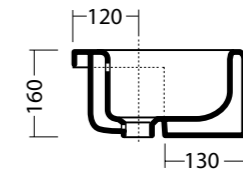

FORM 46 cod. 22120501
Lavabo form 46, rubinetteria monoforo, destra, sinistra o a parete. Installazione a semincasso.
Washbasin form 46, right, left or wall tap hole. Half built-in installation.