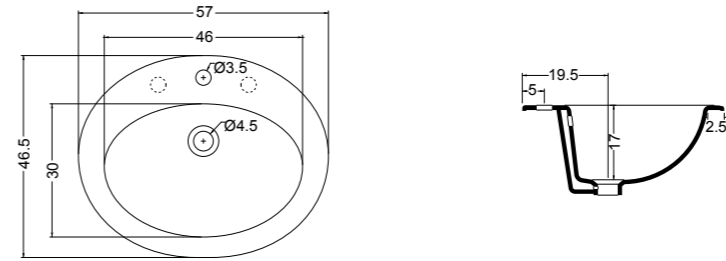

DECOR 57 cod. 500501
 Lavabo incasso Decor da cm.57 con foro
 Inset basin Decor of cm.57 with hole

CUBIC 50 cod. 27140401
 Lavabo cubic 50, rubinetteria da piano o parete. Installazione sottopiano.
 Wash basin cubic 50, countertop or wall tap hole. Undercounter installation.