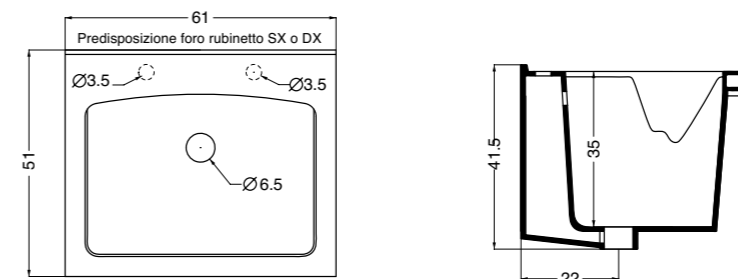

ISEO 61x51 cod. 300314
Lavatoio Iseo da cm.61x51
Basin Iseo of cm.61x51