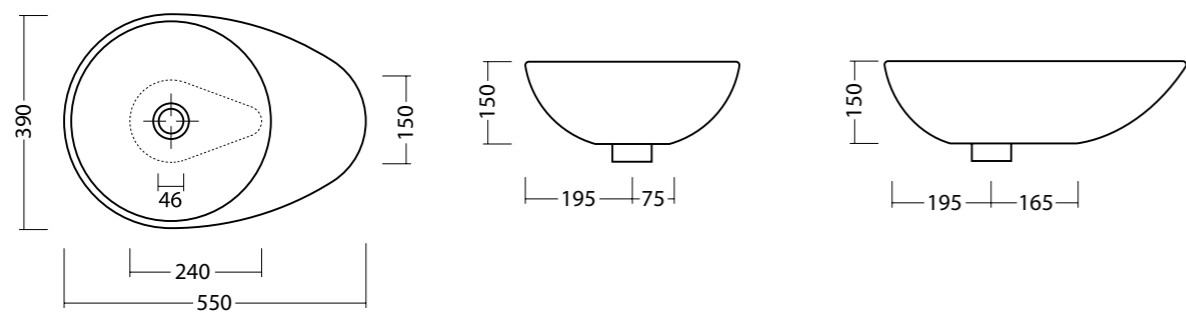

JOKER EGG cod. 29150101
Lavabo joker egg, rubinetteria da piano o parete. Installazione appoggio o sospesa con staffa ceramica monoforo.
Washbasin joker egg wall or countertop tap hole. Countertop or wall hung installation with ceramic support single tap hole.