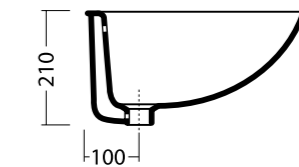

DECOR 57 cod. 500501
Lavabo incasso Decor da cm.57 con foro
Inset basin Decor of cm.57 with hole

DECOR 63 cod. 500502
Lavabo incasso Decor da cm.63 con foro
Inset basin Decor of cm.63 with hole