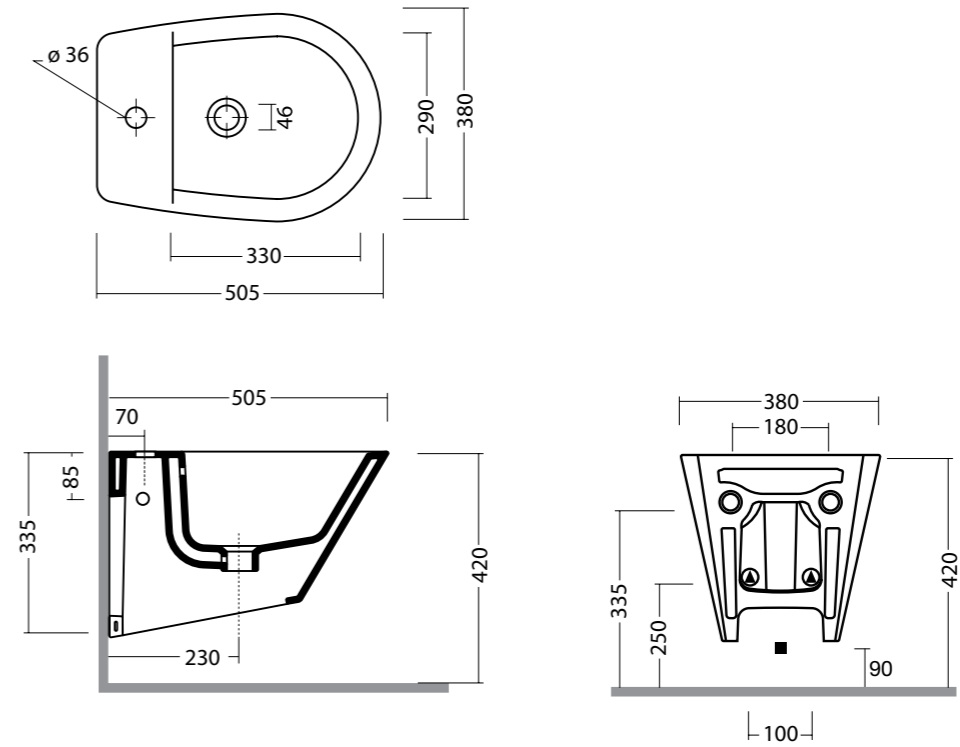

EDGE TONDA sospesa cod. 26330101
Bidet edge tonda sospesa monoforo.
Wall hung edge tonda bidet single tap hole.