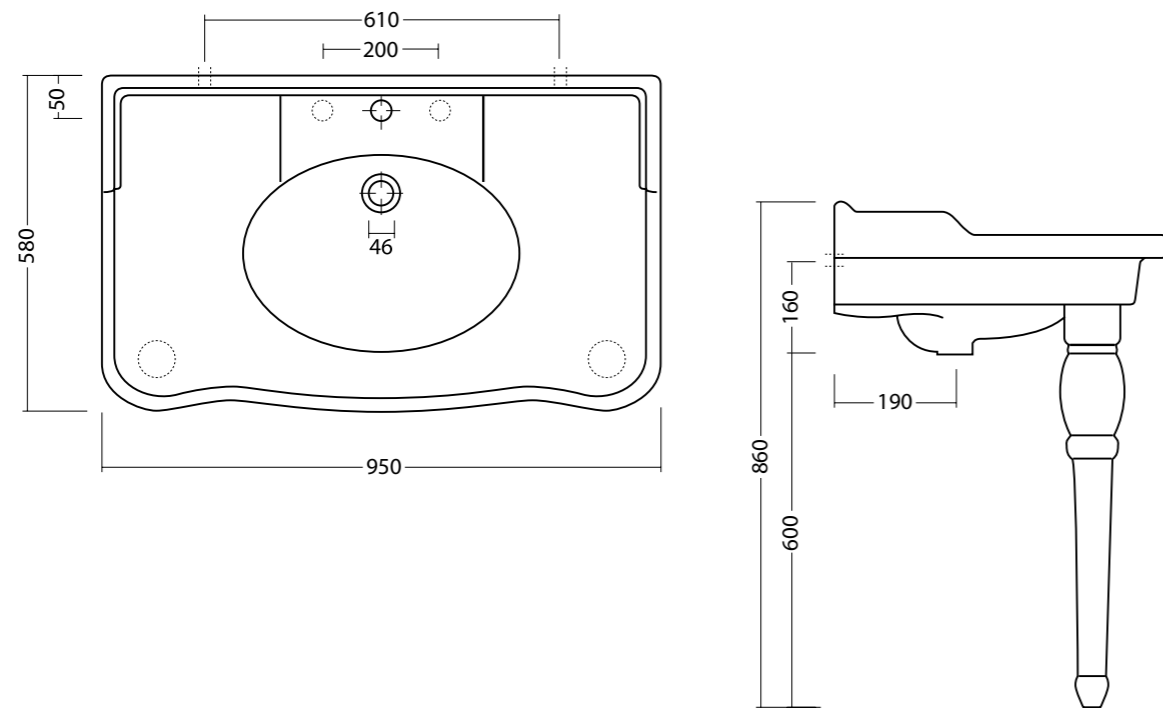

BOHEME 95 cod. 28260101
Consolle boheme 95, rubinetteria mono/tre fori. Installazione su gambe in ceramica.
Consolle boheme 95, single/three tap holes. On legs installation.

BOHEME GAMBA cod. 28270101
Gamba in ceramica per consolle boheme.
Boheme ceramic leg for consolle.