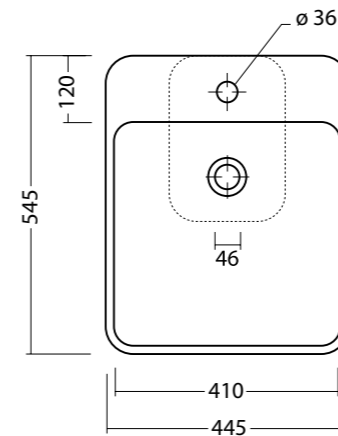

EDGE 44x54 cod. 26120101

Lavabo edge 44x54 monoforo. Installazione sospesa a ad appoggio.
Washbasin edge 44x54 single tap hole. Wall hung or countertop installation.