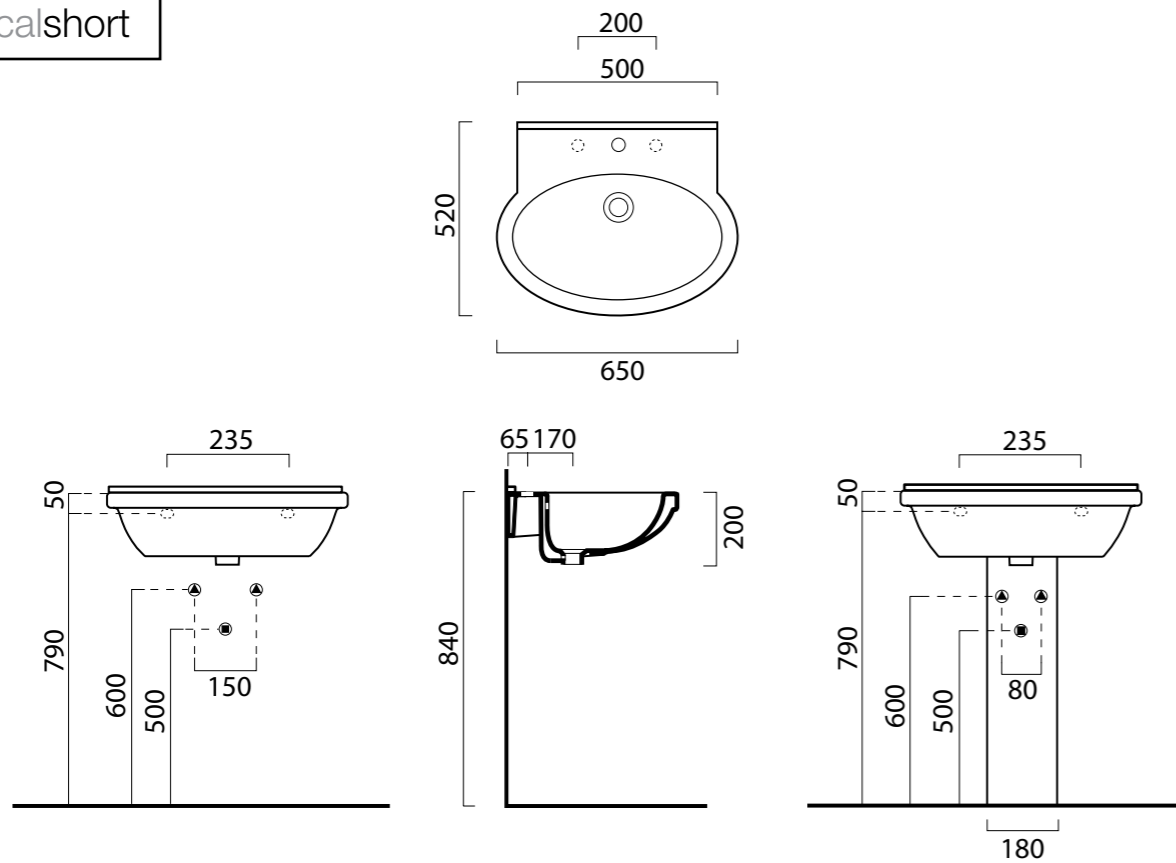

technicalshort

SHORT 65 cod. 6530180101
Lavabo short 65 monoforo, installazione sospesa o su colonna.
Washbasin short 65, single tap hole, wall-hung or on pedestal installation.

technicalshort