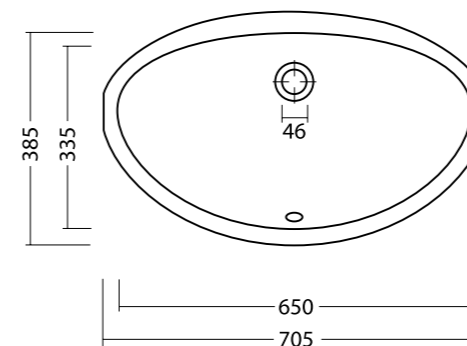

FILO 70 cod. 27130401
Lavabo filo 70, rubinetteria da piano o parete. Installazione sottopiano.
Wash basin filo 70, countertop or wall tap hole. Undercounter installation.