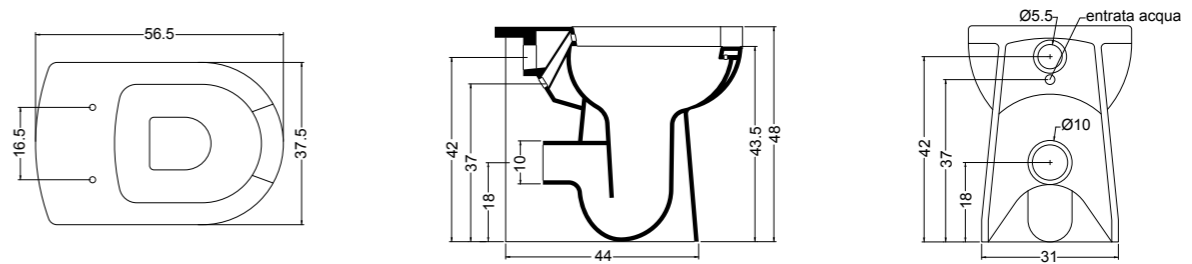

CONFORT-CRA VASO-BIDET APERTO cod. 100115
Vaso - Bidet Confort-Cra aperto scarico a parete
Open Wc - Bidet Confort-Cra with wall drain