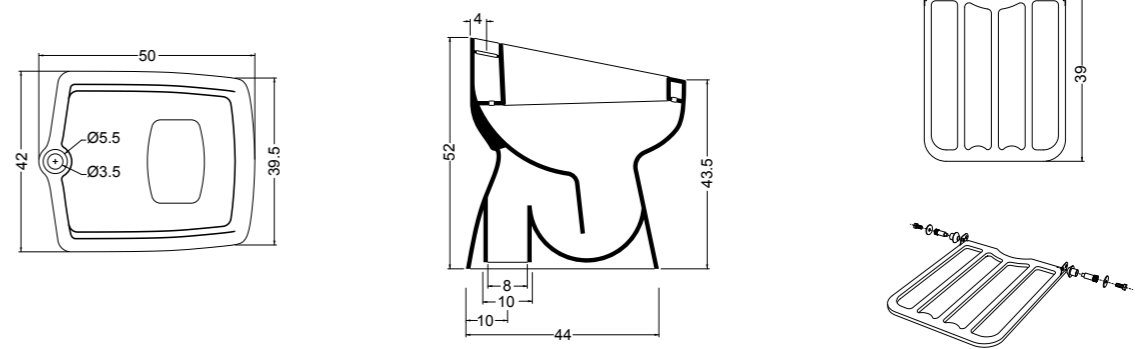

LAVABO CONFORT-CRA cod. 100116
Lavabo Confort - Cra ergonomico
Ergonomic washbasin Confort - Cra

LAUNDRY 45x36 cod. 300300
Pilozzo Laundry da cm.45x36
Basin Laundry of cm.45x36

LAUNDRY 60x45 cod. 300302
Pilozzo Laundry da cm.60x45
Basin Laundry of cm.60x45

Vuotatoio cod. 200204
Vuotatoio completo di griglia
Disposal unit equipped with grating