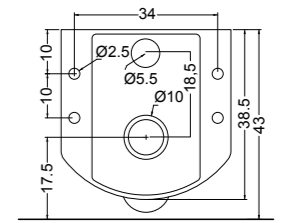

CONFORT VASO-BIDET MBL ECO / P cod. 100121
Vaso - Bidet monoblocco Confort-Eco scarico a parete con cassetta
Wc - Bidet monobloc Confort-Eco with wall drain with cistern

CONFORT vaso sospeso 76 cod. 100110
Vaso sospeso Confort 76
Wall hung Wc Confort 76