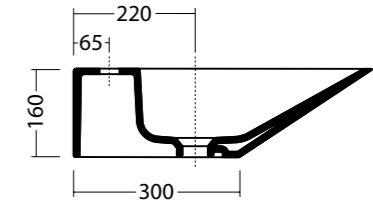

EDGE 69x54 thin cod. 26150101
Lavabo edge 69x54 thin monoforo. Installazione sospesa o ad appoggio.
Washbasin edge 69x54 thin single tap hole. Wall hung or countertop installation.