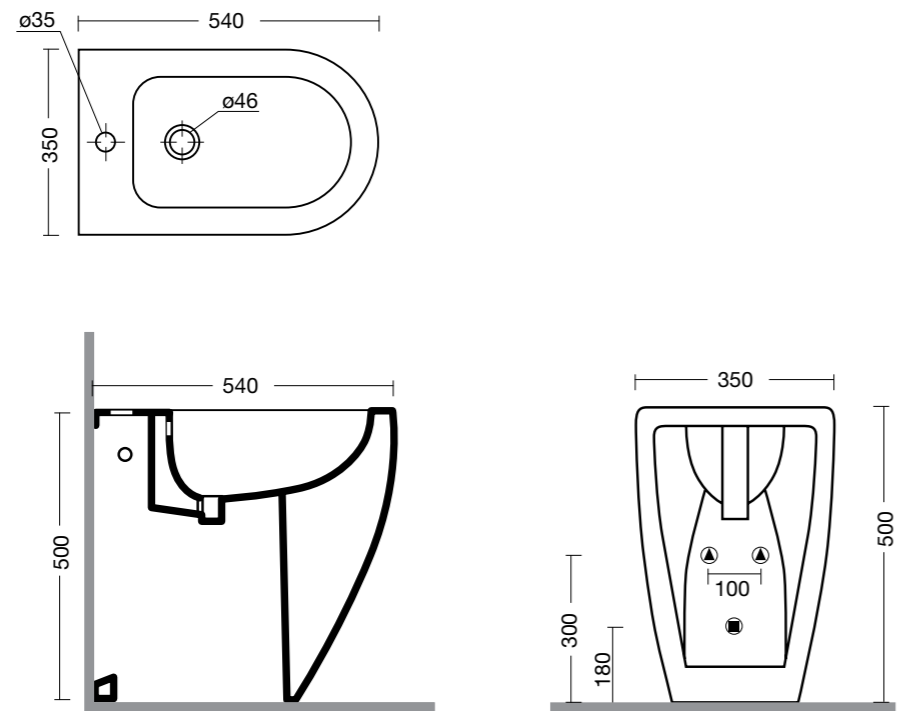

FORM bidet H50 cod. 22280101
Bidet form h50 monoforo
Bidet form H50 single tap hole