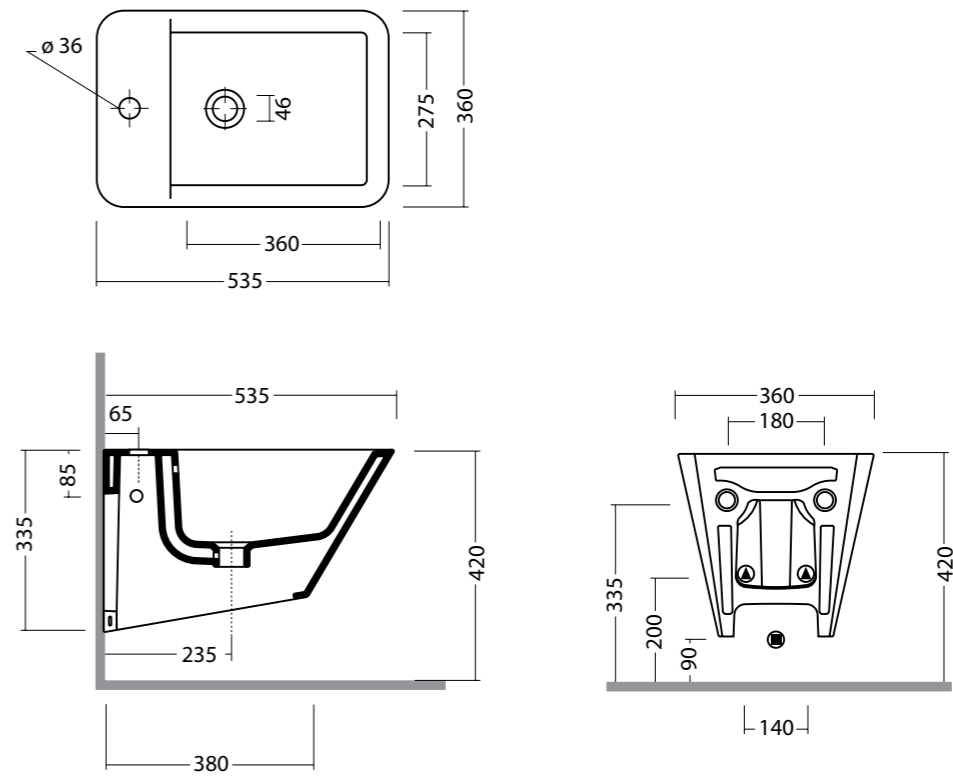

EDGE QUADRA sospesa cod. 26430101
Bidet edge quadra sospesa monoforo.
Wall hung edge quadra bidet single tap hole.