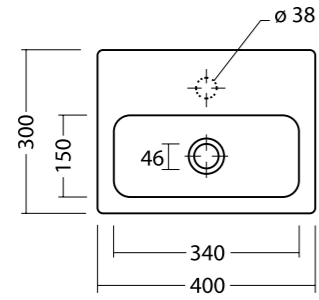

LOGIC 40x30 cod. 21130801

Lavabo logic 40x30, rubinetteria monoforo o a parete. Installazione sospesa, appoggio o ad incasso.
Washbasin logic 40x30 single or wall tap hole. Wall hung, countertop or built-in installation.